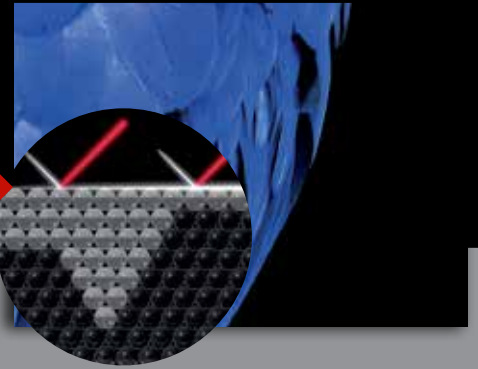

SC-P5300 ima najdublje crne boje, unapređene funkcije koje povećavaju mogućnosti korišćenja i savremen dizajn. Njegova fleksibilnost izrade otisaka omogućena je širokom paletom podržanih medija i formata. Ovaj stoni foto-štampač sa Wi-Fi vezom nudi visokokvalitetnu štampu profesionalnim fotografima, korisnicima umetničkih dela, kao i dizajnerskim agencijama i fotografskim radnjama.

Wi-Fi povezivanje

Držać listova papira

Režim antracit crne boje obezbeđuje najveću gustinu crne boje i kontrast

**Premaz za poboljšanje crne isključen:**

svetlost se prelama i rasipa tako da crna boja izgleda matirano/sivo na sjajnim podlogama

**Premaz za poboljšanje crne uključen:**

svetlosivo mastilo stvara glatki površinski sloj tako da se svetlost prelama i daje tamnije nijanse crne boje

**Režim antracit crne boje:**

sitne čestice mastila stvaraju ultraglatku površinu, što stvara najtamnije nijanse crne boje