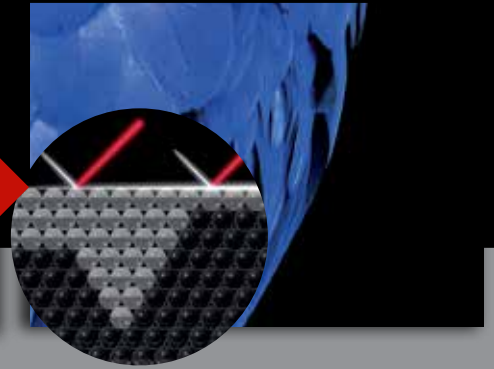

# Žiadajte viac – hlbšie čierne tóny, vernejšie modré odtiene a bohatší kontrast

Nová tlačiareň na tlač fotografií a umeleckých diel zvyšuje štandard použiteľnosti, kvality a produktivity.

Tlačiareň SC-P5300 umožňuje dosiahnuť najhlbšie odtiene čiernej, ponúka vyššiu praktickosť a funkčnosť a má moderný dizajn. Ponúka tiež výrobnú flexibilitu, pretože podporuje široký výber povrchov a formátov médií. Táto stolná fotografická tlačiareň s funkciou Wi-Fi ponúka vysokokvalitný výstup pre profesionálnych fotografov, používateľov pracujúcich s umeleckými dielami, grafické agentúry a maloobchodné prevádzky v oblasti fotografických služieb.

## Flexibilná a produktívna

17-palcová tlačiareň SC-P5300 dokáže jednoducho spracovať veľké objemy tlače. Dosahuje rovnakú kvalitu obrazu ako jeho predchodca, model SC-P5000, a je vybavená 10-kanálovou tlačovou hlavou Micro Piezo so špeciálnym kanálom PK/MK. Podporuje tiež široký výber médií (až do formátu A2) a obsahuje zabudovanú jednotku na rolky papiera a papierovú kazetu.

Režim Carbon Black poskytuje najvyššiu hustotu čiernej a kontrast

**Funkcia Black Enhanced Overcoat VYPNUTÁ:**

rozptyl a difúzia svetla spôsobuje, že čierna sa na lesklých výtlačkoch javí ako plochá/sivá

**Funkcia Black Enhanced Overcoat ZAPNUTÁ:**

svetlosivý atrament vytvára hladkú vrchnú vrstvu, ktorá umožňuje odrážať svetlo na dosiahnutie hlbších odtieňov čiernej

**Režim Carbon Black:**

menšie častice atramentu vytvárajú mimoriadne hladký povrch, výsledkom čoho je najtmavšia a najbohatšia čierna