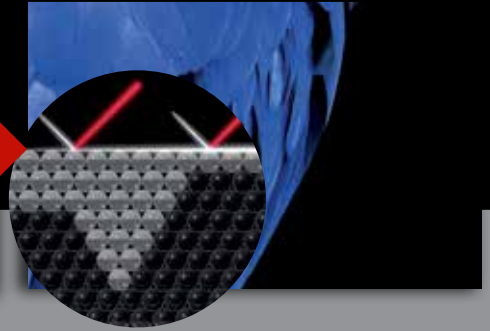

Modul Carbon Black oferă cea mai mare densitate de negru și contrast

Strat de protecție negru îmbunătățit DEZACTIVAT:

lumina se împrăștie și se difuzează, ceea ce face ca nuanțele de negru să apară plate/gri pe imprimările lucioase

Strat de protecție negru îmbunătățit ACTIVAT:

Cerneala gri deschis creează un strat superior neted, permițând reflectarea luminii pentru nuanțe mai profunde de negru

Mod Carbon Black:

particulele mai mici de cerneală creează o suprafață ultra-netedă, rezultând cele mai întunecate și mai bogate nuanțe de negru

Gamă cromatică extinsă pentru o reproducere precisă

Oferind o reproducere remarcabilă a culorilor și gradații fine, SC-P5300 utilizează setul de cerneluri UltraChrome Pro10, care include în mod standard culorile gri deschis și violet. Cerneala violet oferă tonuri și detalii bogate pentru albastru și permite o reproducere mai fidelă a ceea ce se vede pe ecrane.