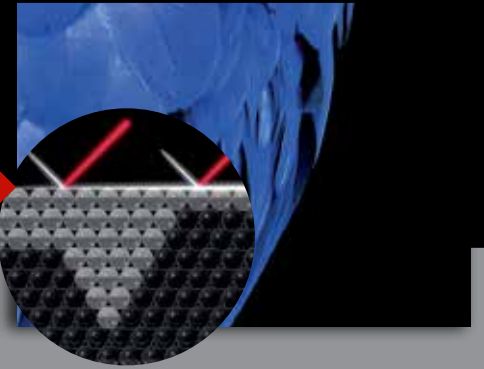

pretinac za papire za pojedinačne listove papira

Način rada Carbon Black omogućuje najveću gustoću i kontrast crne boje

**Način rada Black Enhanced Overcoat ISKLJUČEN:**

svjetlost se raspršuje, uzrokujući da crne boje izgledaju bezizražajne/sive na sjajnim ispisima

**Način rada Black Enhanced Overcoat UKLJUČEN:**

Svijetlo siva tinta stvara glatki gornji sloj, omogućujući da svjetlost reflektira dublje nijanse crne

**Način rada Carbon Black:**

manje čestice tinte stvaraju iznimno glatku površinu, što rezultira najtamnijim, najbogatijim crnim bojama

**Široka paleta boja za preciznu reprodukciju**

SC-P5300 nudi izvanrednu reprodukciju boja i glatke prijelaze, uz komplet tinte UltraChrome Pro10 koji kao standard uključuje svjetlosivu i ljubičastu boju. Ljubičasta tinta pruža bogat ton i detalje plavoj boji i omogućuje vjerniju reprodukciju onoga što se vidi na zaslonima.