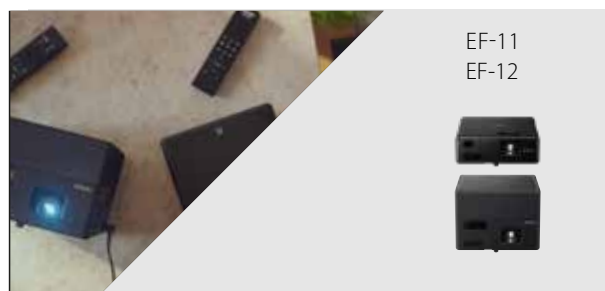

Laserová projekcia – EpiqVision Mini (prenosná)