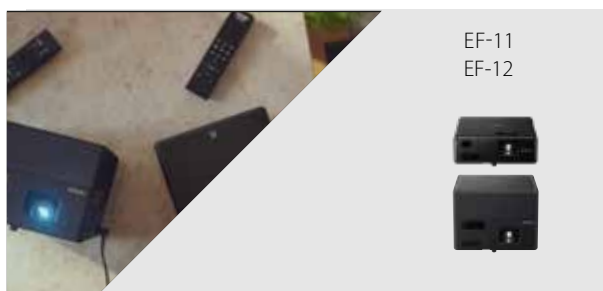

Projektor Laser TV – EpiqVision Mini (przenośny)