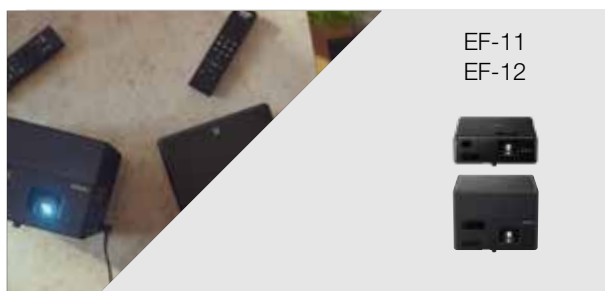

Laserprojectie-tv - EpiqVision Mini (draagbaar)