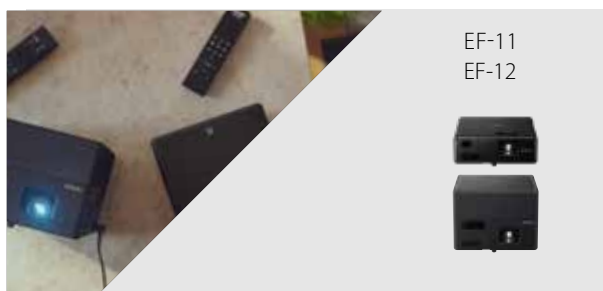

Lāzera projekcijas televizors – EpiqVision Mini (pārvietojums)