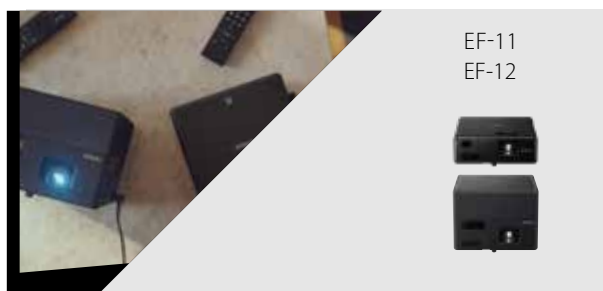

Lazerinis projekcinis TV „EpiqVision Mini“ (nešiojamas)