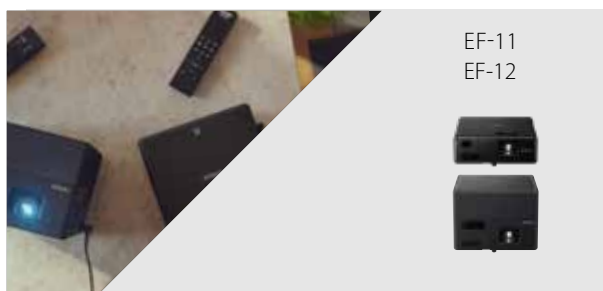

TV uređaj s laserskom projekcijom – EpiqVision Mini (prijenosno)