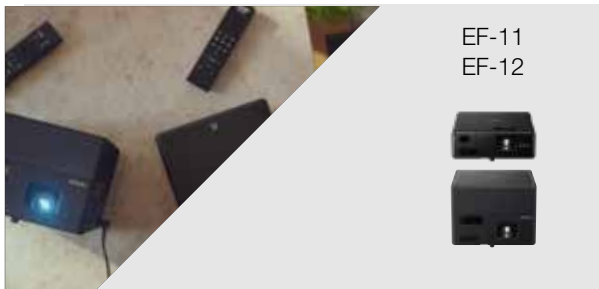

Laserprojektor-TV – EpiqVision Mini (kannettava)