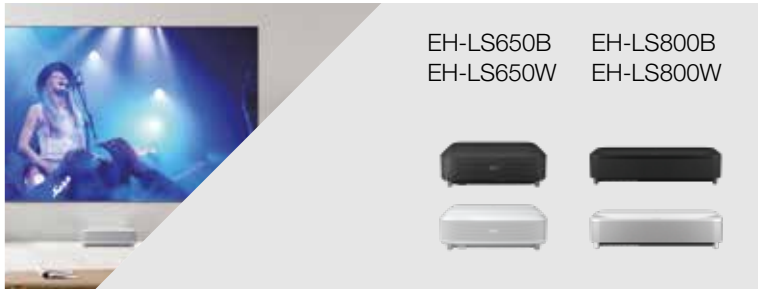

EpiqVision

Laser-TV-projektorivalikoima tuo edullisen suuren kuvan ja mukaansatempaavaa viihdettä useisiin kotisi huoneisiin.

Laserprojektor-TV – EpiqVision Ultra (suositellaan olohuoneeseen)