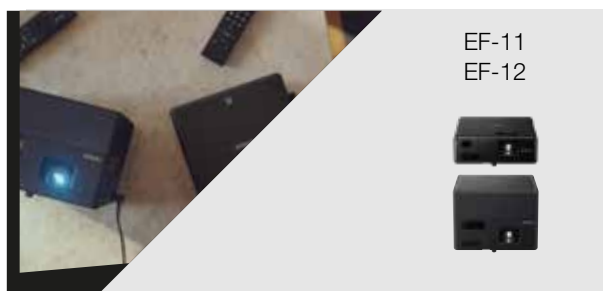

Laserprojektsioonteler – EpiqVision Mini (kaasaskantav)