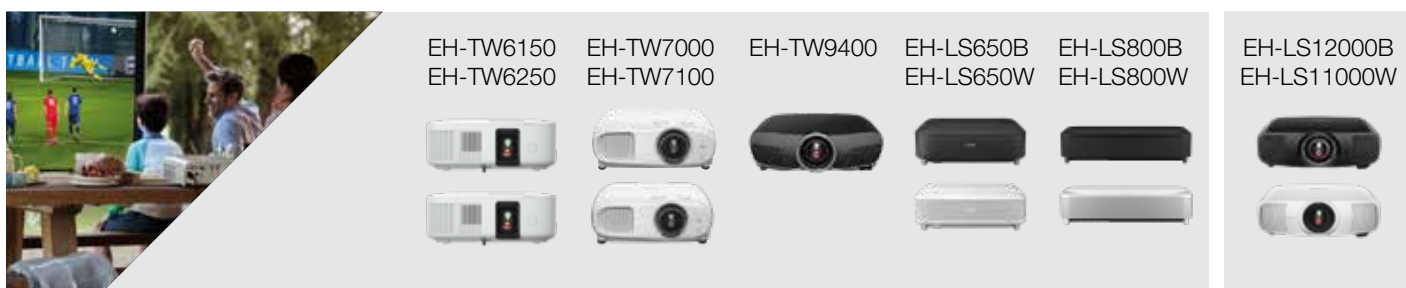

Mängimine 4K PRO-UHD pildikvaliteediga