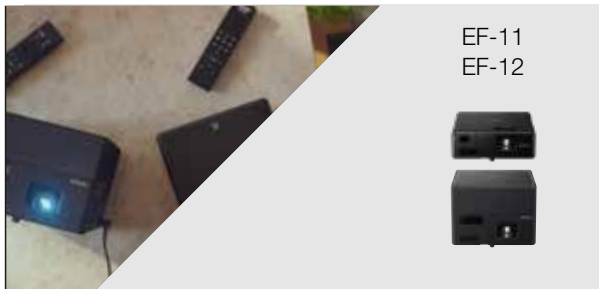

Laserprojektor EpiqVision Mini (tragbar)