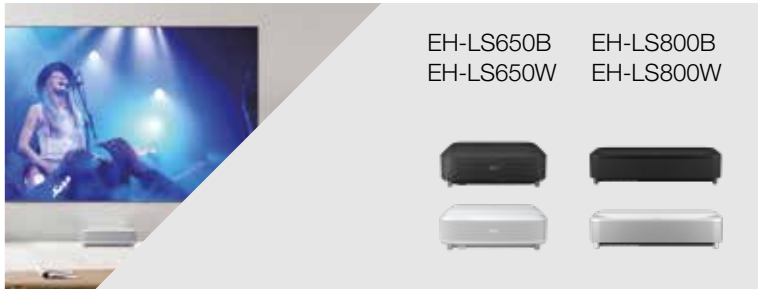

EpiqVision

Die Laserprojektorserie bietet erschwingliche Großbildleinwände und immersive Unterhaltung in mehreren Räumen bei Ihnen zu Hause.

Laserprojektor als TV-Ersatz – EpiqVision Ultra (Empfehlung für das Wohnzimmer)