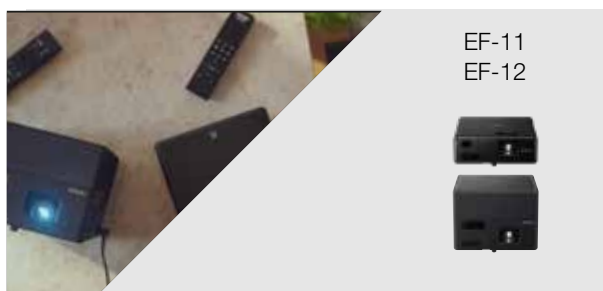

Laserprojicerings-tv - EpiqVision Mini (bærbar)