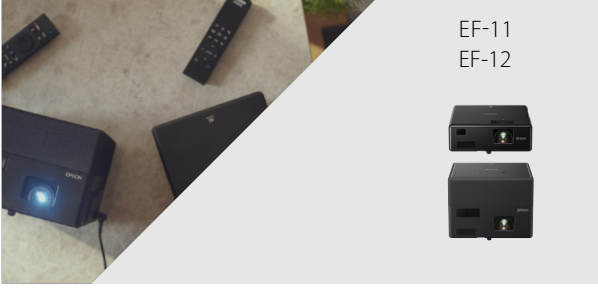

Lazer projeksiyon TV - EpiqVision Mini (taşınabilir)