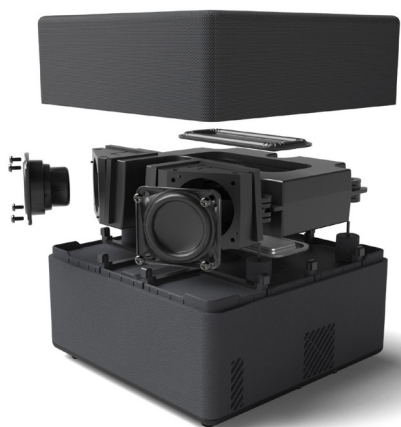

EpiqVision

Epsons nya produktfamilj med laserprojektormodeller:

Mini – EF-11 och EF-12

Ultra – EH-LS650 och EH-LS800

Sortimentet med laserprojektorer ger prisvärd, uppslukande storbildsunderhållning i hemmet med upp till tio års problemfri visning utan underhåll⁴ för hela familjen, vilket gör dem till ett suveränt alternativ till den klassiska tv:n.

sound by **YAMAHA**