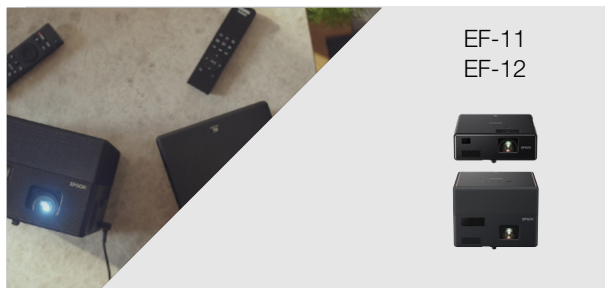

Laserprojicerings-TV - EpiqVision Mini (bärbar)