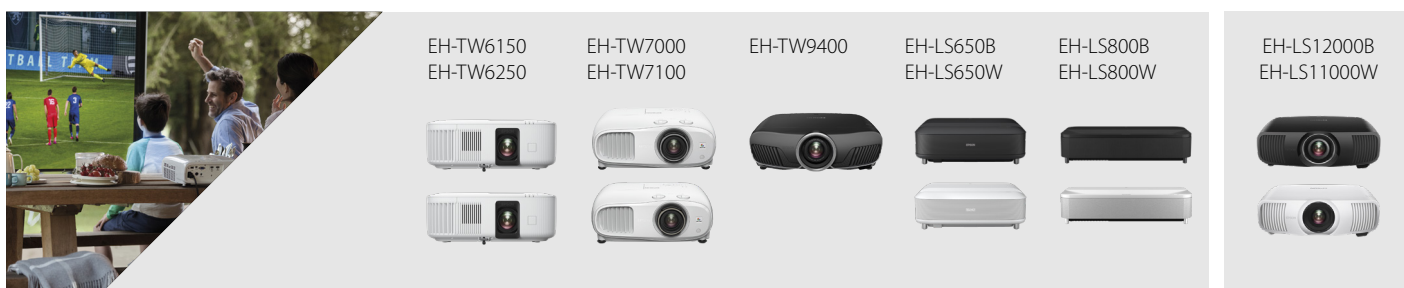

4K PRO-UHD gejming