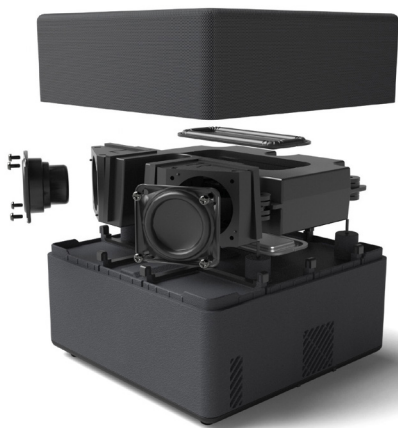

EpiqVision

Nova porodica laserskih TV projektora kompanije Epson:

Mini – EF-11 i EF-12

Ultra – EH-LS650 i EH-LS800

Ovaj asortiman laserskih TV projektora u vaš dom donosi pristupačan veliki ekran i intenzivnu zabavu za celu porodicu, kao i čak 10 godina lakog korišćenja bez potrebe za održavanjem⁴, tako da predstavlja pravu alternativu klasičnom televizoru.

sound by **YAMAHA**