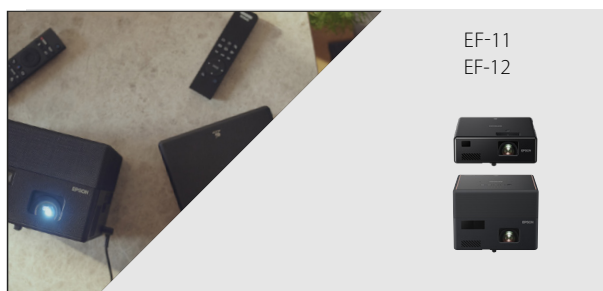

Laserski TV projektor – EpiqVision Mini (prenosiv)