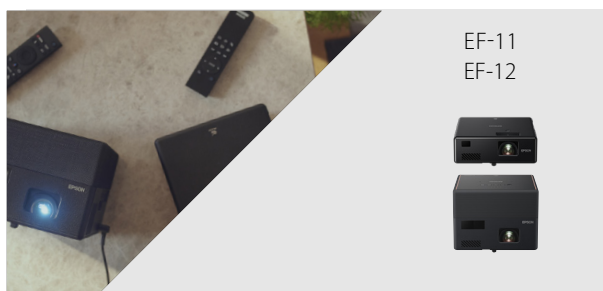

Laserski TV-projektor – EpiqVision Mini (prenosen)