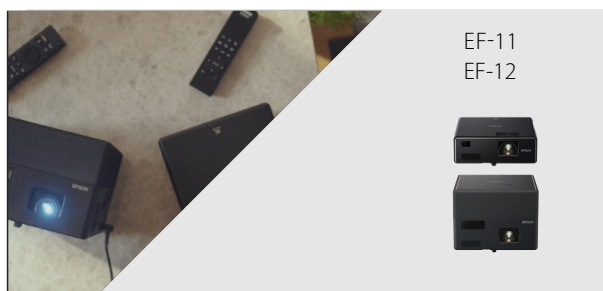

Laserová projekcia – EpiqVision Mini (prenosná)