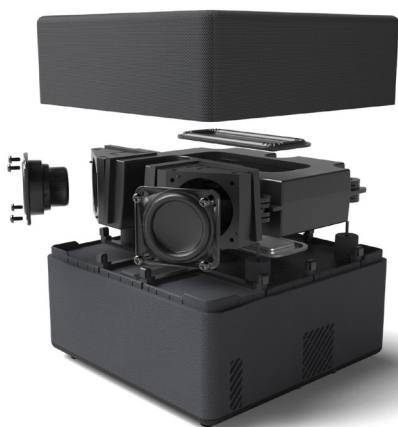

EpiqVision

Nový rad produktov Epson s modelmi laserových projektorov:

Mini – EF-11 & EF-12

Ultra – EH-LS650 a EH-LS800

Rad laserových projektorov prináša do domácností cenovo dostupný veľký obraz a atraktívnu zábavu. Projektory ponúkajú až 10 rokov bezúdržbového a bezproblémového sledovania⁴ pre celú rodinu, čím sa stávajú skutočným konkurentom tradičných televízorov.

sound by **YAMAHA**