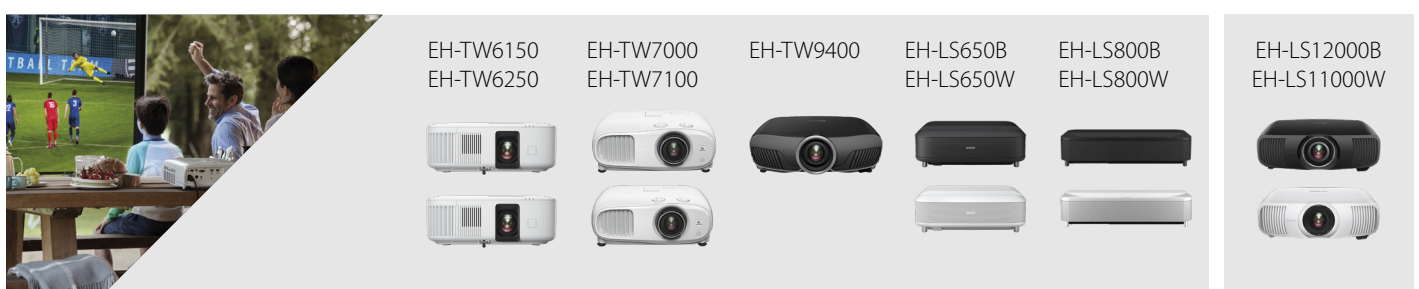

Ghid de proiecție

Deși toate proiectoarele noastre sunt multifuncționale, pentru o vizualizare optimă, vă recomandăm următoarele modele în funcție de activitățile prezentate.

Divertisment pentru acasă (filme, evenimente sportive și servicii de redare în flux)

Home cinema 4K PRO-UHD

Home cinema 4K

Jocuri obișnuite

Jocuri 4K PRO-UHD

Jocuri 4K

EpiqVision

Gama de proiectoare TV cu laser oferă divertisment captivant pe ecran mare, la prețuri accesibile, în mai multe încăperi din casa dvs.