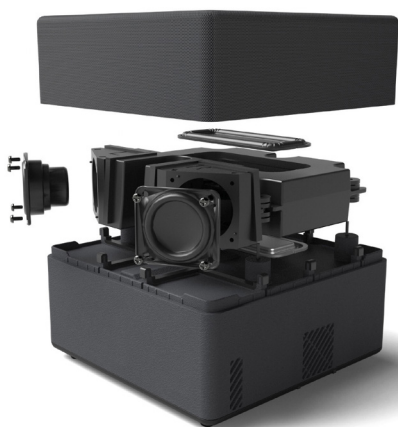

EpiqVision

Noua gamă de proiectoare laser cu funcție de TV de la Epson:

Mini - EF-11 & EF-12

Ultra - EH-LS650 & EH-LS800

Gama de proiectoare laser cu funcție de TV oferă o experiență cinematografică la prețuri accesibile. Acestea aduc un divertisment captivant în locuințe, nefiind nevoie de întreținerea lor timp de 10 ani și oferind vizionare fără probleme în tot acest timp⁴ pentru toată familia. Ele constituie o adevărată alternativă la televizorul tradițional.

sound by **YAMAHA**