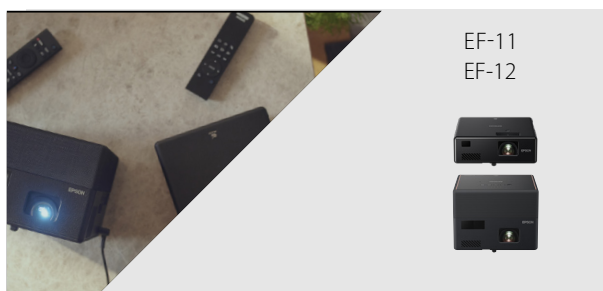

Televizor cu proiecție laser – EpiqVision Mini (portabil)