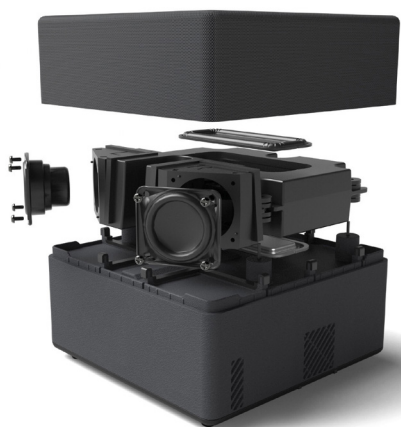

EpiqVision

A nova família de produtos Epson com modelos de projeção laser de TV:

Mini: EF-11 e EF-12

Ultra - EH-LS650 e EH-LS800

Com a gama de projetores laser de TV, poderá desfrutar em sua casa de entretenimento acessível e envolvente, num grande ecrã, que proporcionará até 10 anos de visualização sem complicações e sem manutenção⁴ a toda a família. São uma verdadeira alternativa ao televisor tradicional.

sound by **YAMAHA**