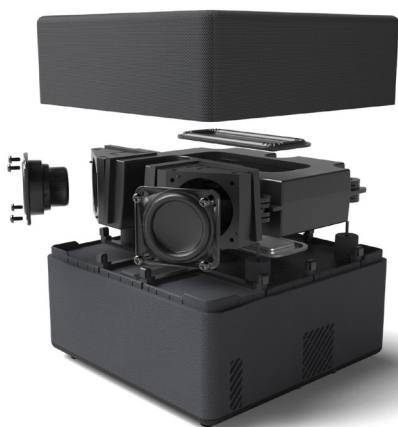

EpiqVision

Nowa linia projektorów laserowych firmy Epson:

Mini – EF-11 i EF-12

Ultra – EH-LS650 i EH-LS800

Nasze urządzenia Epson Laser TV oferują niedrogą, wciągającą rozrywkę domową na dużym ekranie oraz do 10 lat bezobsługowego i wygodnego oglądania⁴ dla całej rodziny. To prawdziwa alternatywa dla tradycyjnych telewizorów.

sound by **YAMAHA**