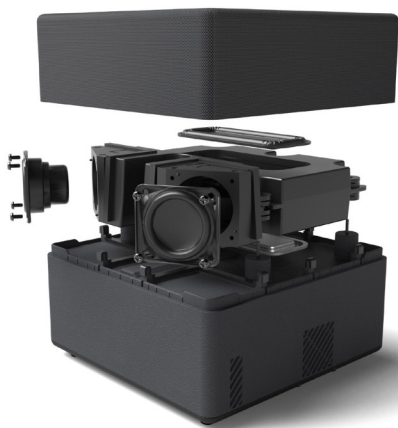

EpiqVision

Epsons nye produktfamilie med laser TV-modeller:

Mini – EF-11 og EF-12

Ultra – EH-LS650 og EH-LS800

Serien med laserprojeksjons-TV-er bringer engasjerende underholdning på storskjermen til hjemmet for en rimelig penge. Opptil 10 års vedlikeholdsfri og problemfri visning⁴ for hele familien gjør dem til et flott alternativ til den tradisjonelle TV-en.

sound by **YAMAHA**