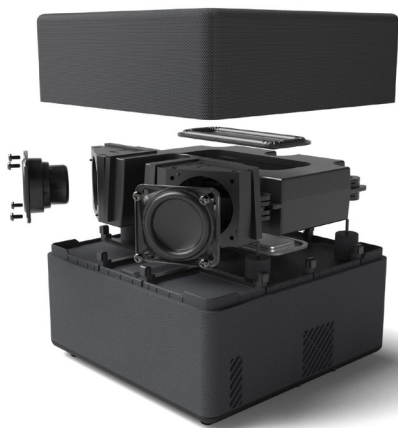

EpiqVision

Het nieuwe assortiment laser-projector-modellen van Epson:

Mini - EF-11 en EF-12

Ultra - EH-LS650 en EH-LS800

Het laser-tv-projector assortiment brengt een betaalbaar groot scherm en meeslepende entertainment bij u thuis voor tot wel 10 jaar lang onderhoudsvrij en probleemloos kijkplezier⁴ voor het hele gezin, waardoor ze een geweldig alternatief vormen voor traditionele tv's.

sound by **YAMAHA**