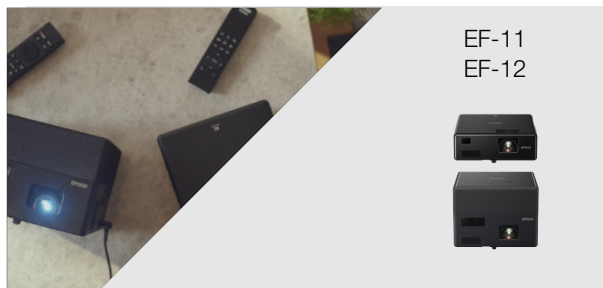

Laserprojectie-tv - EpiqVision Mini (draagbaar)