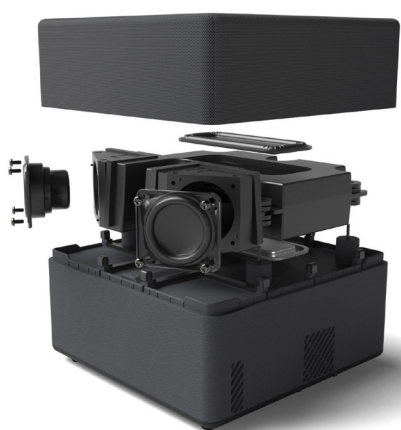

EpiqVision

Epson jauno produktu klāsts, kurā iekļauti lāzera TV modeļi:

Mini — EF-11 un EF-12

Ultra — EH-LS650 un EH-LS800

Lāzera TV projektoru klāsts visai ģimenei piedāvā ekonomiski izdevīgu, aizraujošu izklaidi mājās uz lielā ekrāna, nodrošinot līdz pat 10 gadus ilgu skatīšanos bez apkalpošanas un liekām rūpēm.⁴ Tādējādi tie ir praktiska alternatīva tradicionālajiem televizoriem.

sound by **YAMAHA**