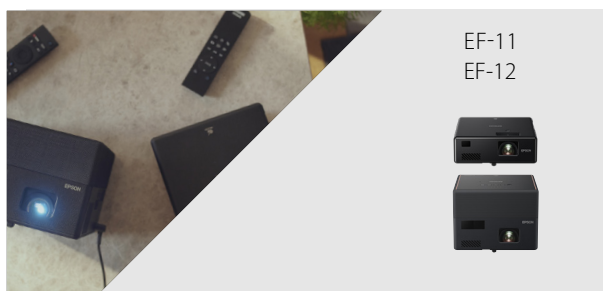

Lāzera projekcijas televizors – EpiqVision Mini (pārvietojums)