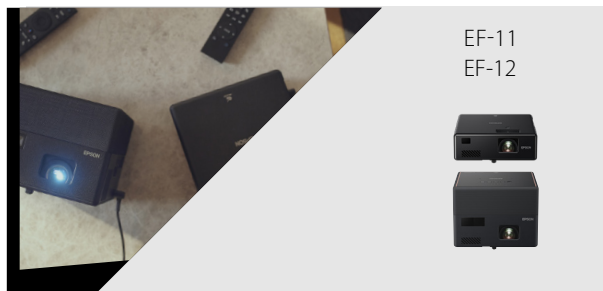

Lazerinis projekcinis TV „EpiqVision Mini“ (nešiojamas)