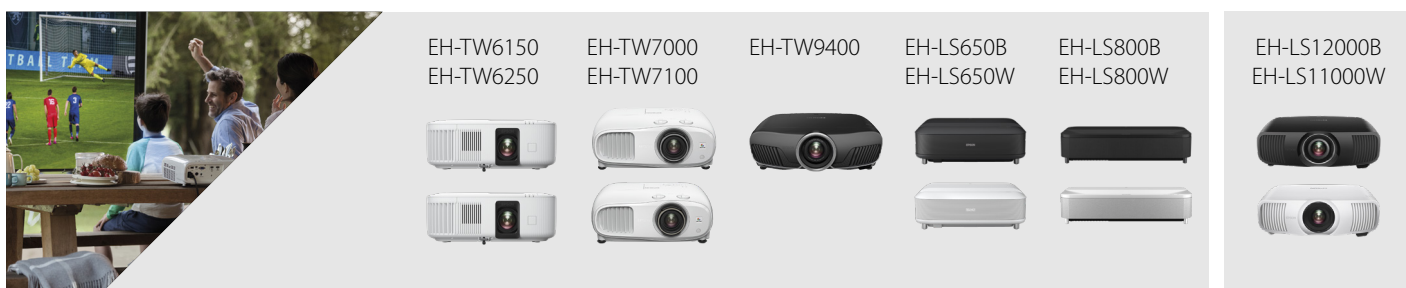

4K PRO-UHD žaidimai