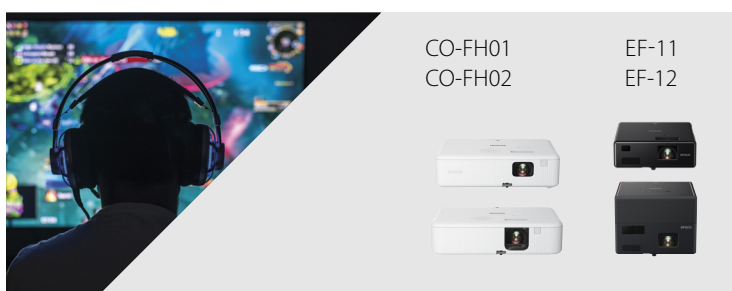

4K namų kinas

Žaidimai