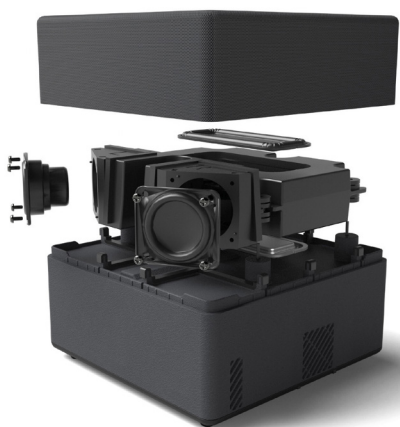

EpiqVision

Naujoji „Epson“ lazerinių TV modelių gaminių grupė:

Mini - EF-11 & EF-12

Ultra - EH-LS650 & EH-LS800

Lazerinių TV projektorių asortimentas pasižymi dideliu, įtraukiančiu ekranu ir kartu suteikiama 10 metų techninė priežiūra, kad įrenginiu galėtumėte naudotis be rūpesčių.⁴ Tai visai šeimai skirti įrenginiai ir yra puiki alternatyva tradiciniam televizoriui.

sound by **YAMAHA**