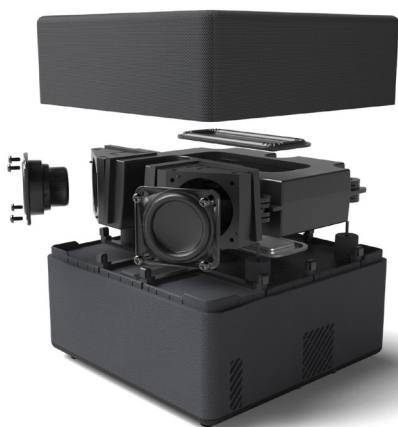

EpiqVision

Az Epson lézeres TV-projektorainak új termékcsaládja:

Mini – EF-11 és EF-12

Ultra - EH-LS650 és EH-LS800

Az ultraközeli vetítési távolságú lézerprojektorok nagy képernyőt és magával ragadó szórakozást hoznak az otthonába megfizethető áron, és akár 10 évig karbantartás- és problémamentes élményt kínálnak⁴ az egész családnak, így valós alternatívát jelentenek a hagyományos tévénézési megoldásokkal szemben.

sound by **YAMAHA**