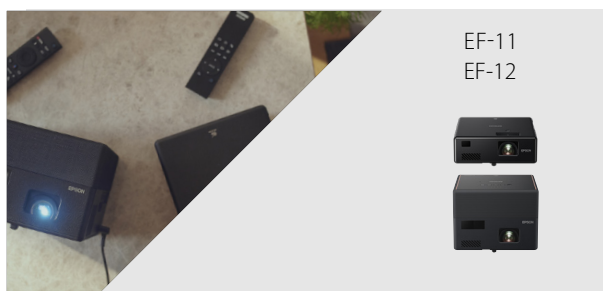

Lézerprojektoros TV – EpiqVision Mini (hordozható)