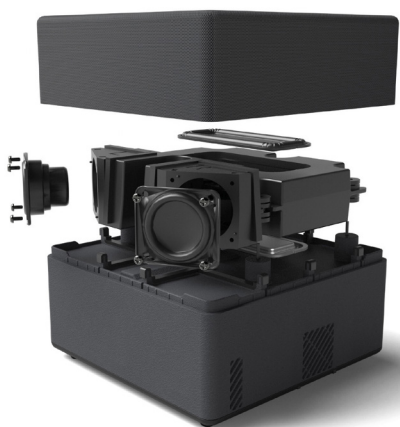

EpiqVision

Epsonov novi asortiman laserskih TV-a:

Mini – EF-11 i EF-12

Ultra - EH-LS650 i EH-LS800

Asortiman laserskih TV projektorora donosi pristupačnu, interaktivnu zabavu na velikom zaslonu u vaš dom, omogućujući do 10 godina bezbrižnog gledanja za cijelu obitelj, bez potrebe za održavanjem⁴, što ih čini izvanrednom alternativom klasičnom televizoru.

sound by **YAMAHA**