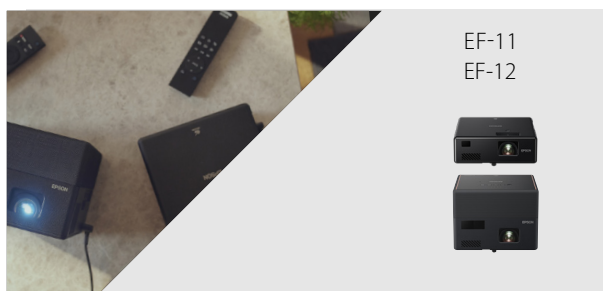

TV uređaj s laserskom projekcijom – EpiqVision Mini (prijenosno)