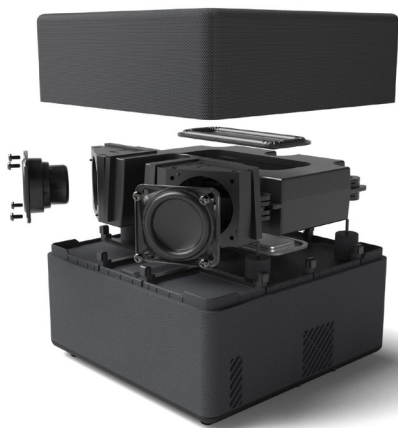

EpiqVision

Epsonin uusi laser-TV-mallisto:

Mini – EF-11 ja EF-12

Ultra – EH-LS650 ja EH-LS800

Laserprojektor-TV-valikoima tuo kotiisi suuren edullisen näytön ja mukaansatempaavaa viihdettä koko perheelle jopa 10 vuoden ajaksi ilman huoltotarvetta⁴. Tämän ansiosta ne ovat todellinen vaihtoehto perinteiselle televisiolle.

sound by **YAMAHA**