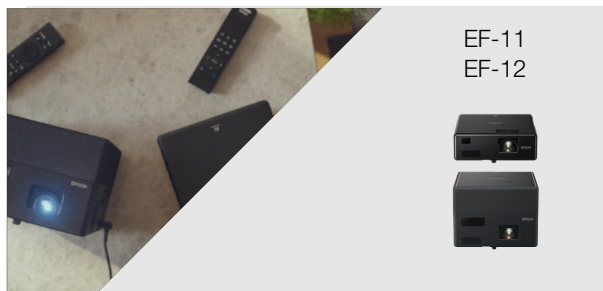

Laserprojektor-TV – EpiqVision Mini (kannettava)