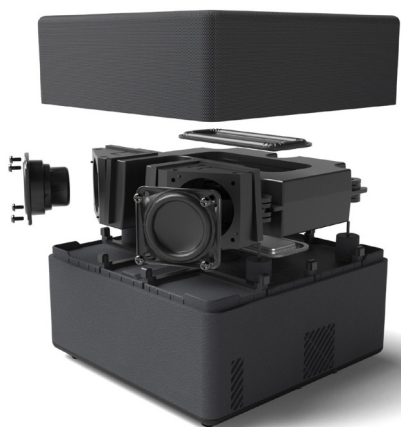

EpiqVision

Epsoni uus lasertelerite tootepere:

Mini – EF-11 ja EF-12

Ultra – EH-LS650 ja EH-LS800

Laserteleriprojektorite valik toob taskukohase suure ekraani ja kaasahaarava meelelahutuse koju kätte, võimaldades kuni 10 aastat hooldusvaba ja muretut vaatamist⁴ kogu perele, muutes need tõeliseks alternatiiviks traditsioonilisele telerile.

sound by **YAMAHA**