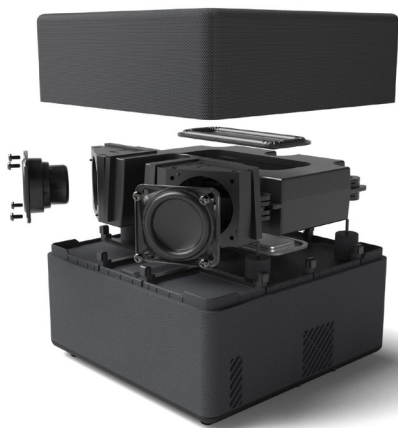

EpiqVision

La nueva familia de productos Epson de proyectores láser para televisión:

Mini - EF-11 y EF-12

Ultra - EH-LS650 y EH-LS800

Esta gama de proyectores láser para televisión ofrece una experiencia de entretenimiento en casa envolvente y de gran pantalla. Una solución económica con hasta 10 años de visualización sin mantenimiento y sin complicaciones⁴; la mejor alternativa a la televisión tradicional.

sound by **YAMAHA**