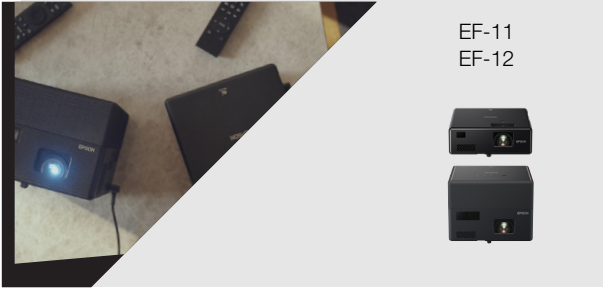

Televisión de proyección láser - EpiqVision Mini (portátil)