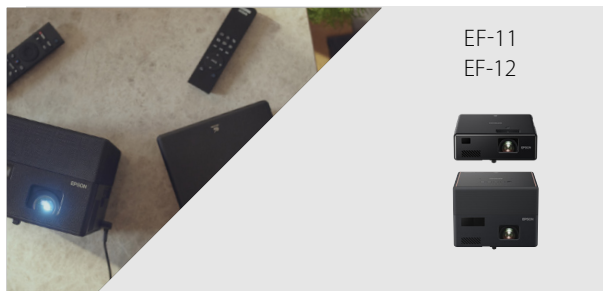

Τηλεοπτικός βιντεοπροβολέας laser - ΕπίqVision Mini (φορητός)