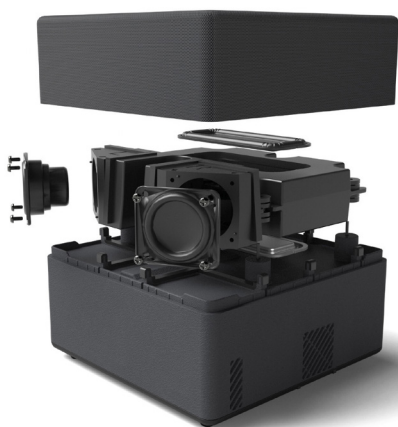

EpiqVision

Η νέα σειρά προϊόντων μοντέλων τηλεοράσεων Laser της Epson:

Mini - EF-11 και EF-12

Ultra - EH-LS650 και EH-LS800

Η σειρά τηλεοπτικών βιντεοπροβολέων Laser προσφέρει μια οικονομική, μεγάλη προβολή και μια καθλωτική ψυχαγωγία με 10 έτη συντήρησης και προβολή χωρίς προβλήματα⁴ για ολόκληρη την οικογένεια. Μια πραγματική εναλλακτική επιλογή έναντι της παραδοσιακής τηλεόρασης.

sound by **YAMAHA**