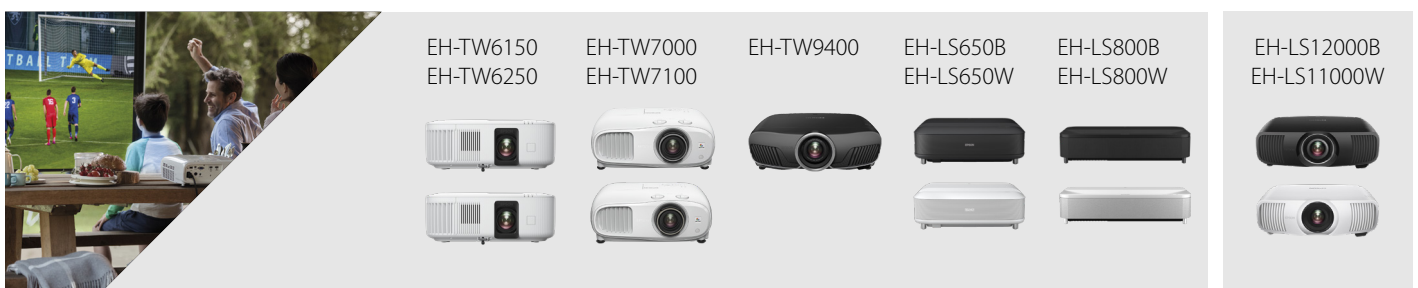

Οδηγός βιντεοπροβολέων

Ενώ όλοι οι βιντεοπροβολείς μας προορίζονται για πολλαπλές χρήσεις, για τη βέλτιστη προβολή συνιστούμε τα ακόλουθα μοντέλα για τις εμφανιζόμενες δραστηριότητες.

Οικιακή ψυχαγωγία (ταινίες, αθλητικά και συνδρομητική τηλεόραση)

Οικιακός κινηματογράφος 4K PRO-UHD

Οικιακός
κινηματογράφος 4K

Παιχνίδια

Παιχνίδια 4K PRO-UHD

Παιχνίδια 4K

ΕπίqVision

Η σειρά τηλεοπτικών βιντεοπροβολέων laser προσφέρει μια οικονομική προβολή σε μεγάλη οθόνη και καθηλωτική ψυχαγωγία σε πολλά δωμάτια του σπιτιού σας.