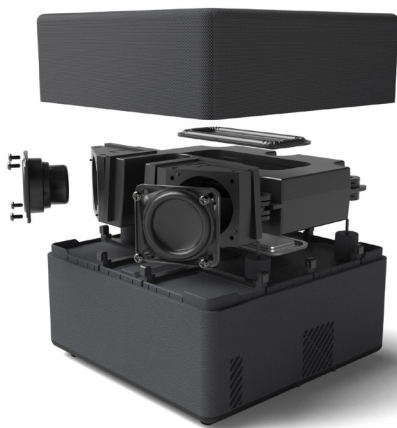

EpiqVision

Die neue Laserprojektorfamilie von Epson:

Mini: EF-11 und EF-12

Ultra: EH-LS650 und EH-LS800

Unsere neuen Laserprojektoren bringen echtes Kinofeeling kostengünstig ins heimische Wohnzimmer. Die Geräte sind bis zu zehn Jahre wartungsfrei und so bedienerfreundlich⁴, dass die ganze Familie davon profitiert. Damit sind sie eine echte Alternative zum herkömmlichen Fernseher.

sound by **YAMAHA**