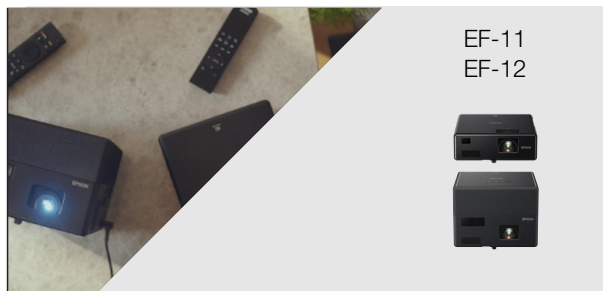

Laserprojektor EpiqVision Mini (tragbar)