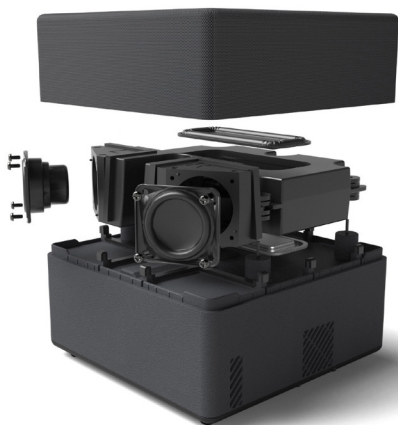

EpiqVision

Epsons nye produktserie af laser-tv-modeller:

Mini - EF-11 og EF-12

Ultra - EH-LS650 og EH-LS800

Laser-tv-projektorserien gør det muligt at se medrivende underholdning på en storskærm i hjemmet til en overkommelig pris og giver mulighed for op til 10 års vedligeholdelses- og problemfri visning⁴ for hele familien, hvilket gør serien til et reelt alternativ til det traditionelle tv.

sound by **YAMAHA**