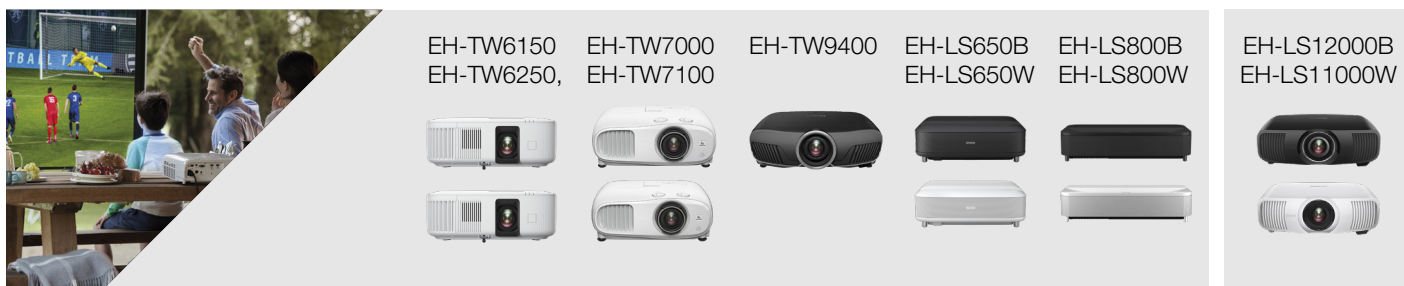

4K PRO-UHD hjemmebiograf

4K-hjemmebiograf

Løjlighedsvis gaming

4K PRO-UHD gaming

4K-gaming

EpiqVision

Sortimentet af laser-tv-projektorer giver økonomisk storskærm og fordybende underholdning til flere rum i dit hjem.