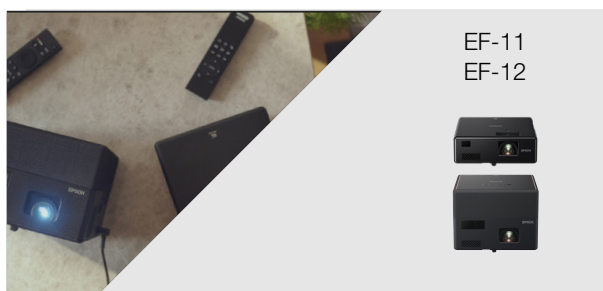

Laserprojicerings-tv - EpiqVision Mini (bærbar)