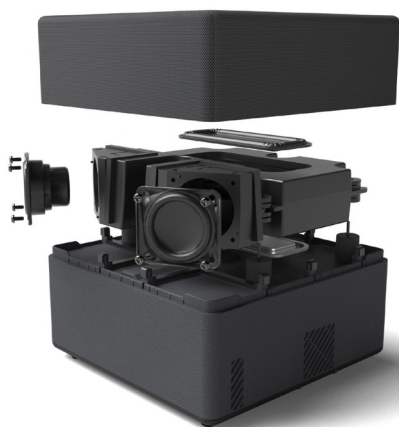

EpiqVision

Nová řada laserových televizních projektorů Epson:

Mini – EF-11 a EF-12

Ultra - EH-LS650 a EH-LS800

Řada laserových televizních projektorů přináší do domácností cenově dostupný velký obraz a atraktivní zábavu. Projektory nabízejí až 10 let bezúdržbového a bezproblémového sledování¹, čímž se stávají skutečnou alternativou k tradičním televizorům.

sound by **YAMAHA**