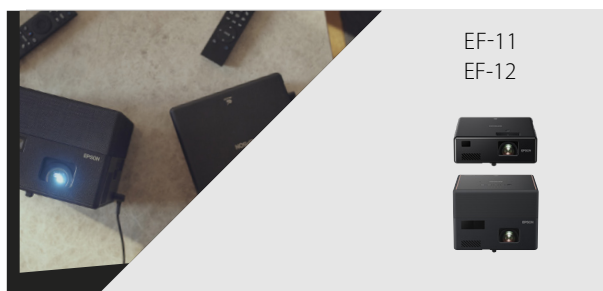

Laserový televizní projektor – EpiqVision Mini (přenosný)