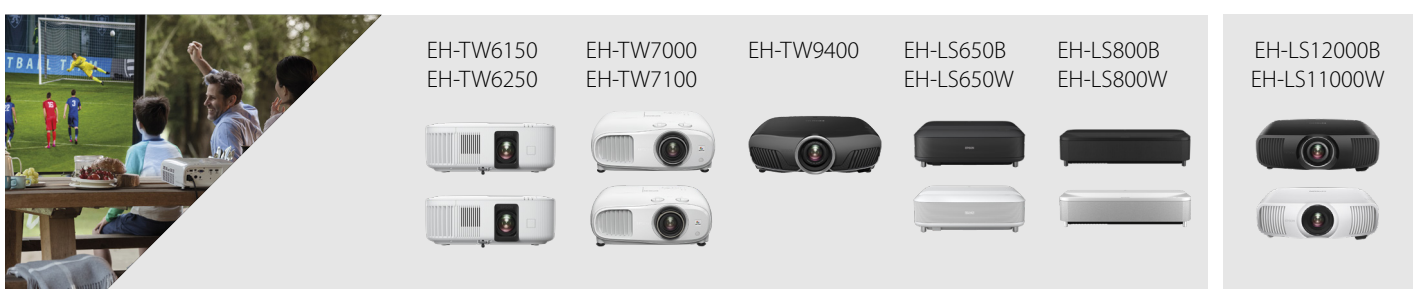

Jak vybrat projektor

I když jsou všechny naše projektory víceúčelové, pro uvedená použití doporučujeme následující modely, které zajistí optimální zobrazení.

Domácí zábava (filmy, sport, kolekce)

Domácí kino s technologií 4K PRO-UHD

Domácí kino s rozlišením 4K

Příležitostné hraní her

Hraní her s technologií 4K PRO-UHD

Hry v rozlišení 4K

EpiqVision

Řada laserových TV projektorů přináší cenově dostupnou velkou projekční plochu a pohlcující zábavu do více místností ve vaší domácnosti.