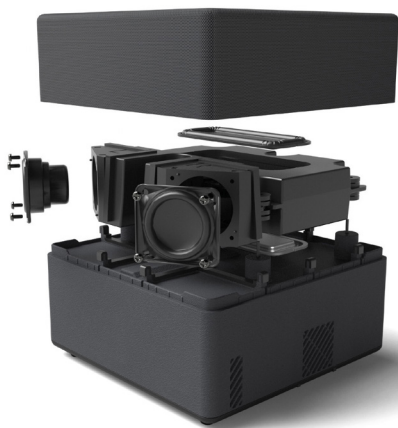

EpiqVision

Новата гама от лазерни модели телевизори на Epson:

Мини – EF-11 и EF-12

Ултра – EH-LS650 и EH-LS800

Гамата лазерни прожекционни телевизори предлага финансово достъпен голям екран, завладяващо забавление за дома, което позволява до 10 години поддръжка и безпроблемно гледане⁴ за цялото семейство, превръщайки се в истинска алтернатива на традиционния телевизор.

sound by **YAMAHA**