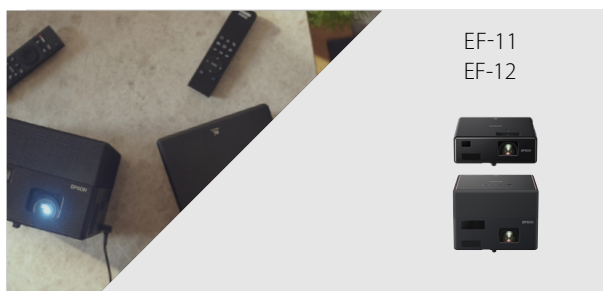

Гамата лазерни телевизионни проектори предлага достъпен голям екран, завладяващо забавление за множество стаи у дома.

Лазерна прожекционна телевизия – EpiqVision Ultra (препоръчва се за всекидневната)

Телевизор с лазерно прожектиране EpiqVision Mini (преносим)