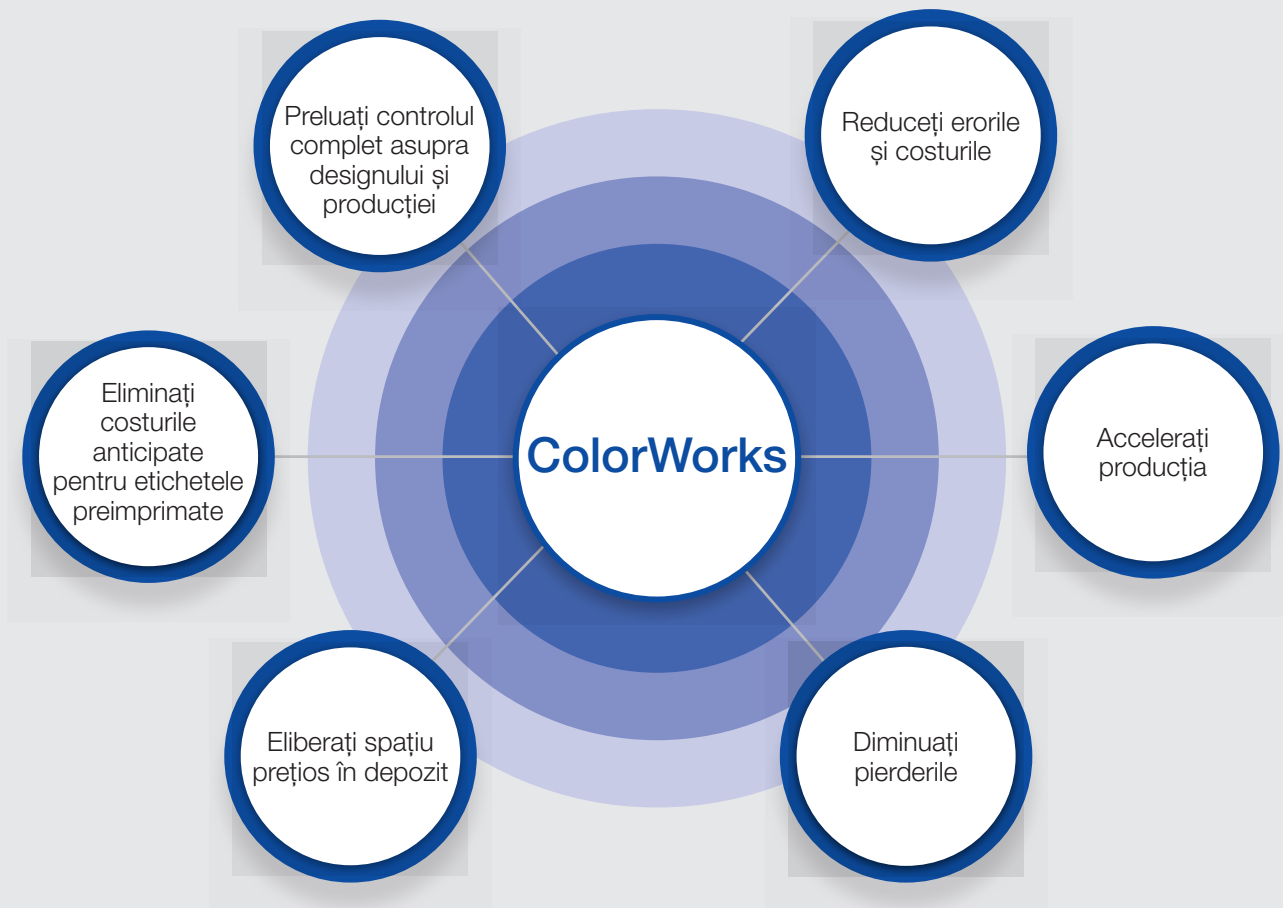

Etichete color atractive, cu volume de imprimare variabile

Simplificați producția de etichete color

Imprimați etichete color, personalizate, aspectuoase, atunci când aveți nevoie de acestea, cu ajutorul imprimantelor noastre cu volume variabile. Cu Epson ColorWorks, imprimarea în două etape și precomenzile generatoare de pierderi sunt de domeniul trecutului. Acum, puteți imprima de prima dată etichete complet color, utilizând propriile designuri și în cantități pe care le veți utiliza în întregime.

O nouă modalitate de a produce etichete color

Imprimantele pentru etichete ColorWorks de la Epson pot să revoluționeze complet modul de imprimare la cerere a etichetelor color, astfel încât să puteți controla complet procesul de producție.

Medii de tipărire

Sunt necesare doar role goale de medii de tipărire pentru etichete.

Imprimare

Întregul conținut al etichetei poate fi imprimat la cerere.

Flexibilitate

Imprimați pe etichete diferite informații și culori în același timp.

Valoarea culorii la cerere

Economisiți bani

Economisiți bani atunci când nu stocați diferite etichete color preimprimare, ci le imprimați numai atunci când aveți nevoie de ele. Acum puteți controla întregul proces de imprimare a etichetelor.