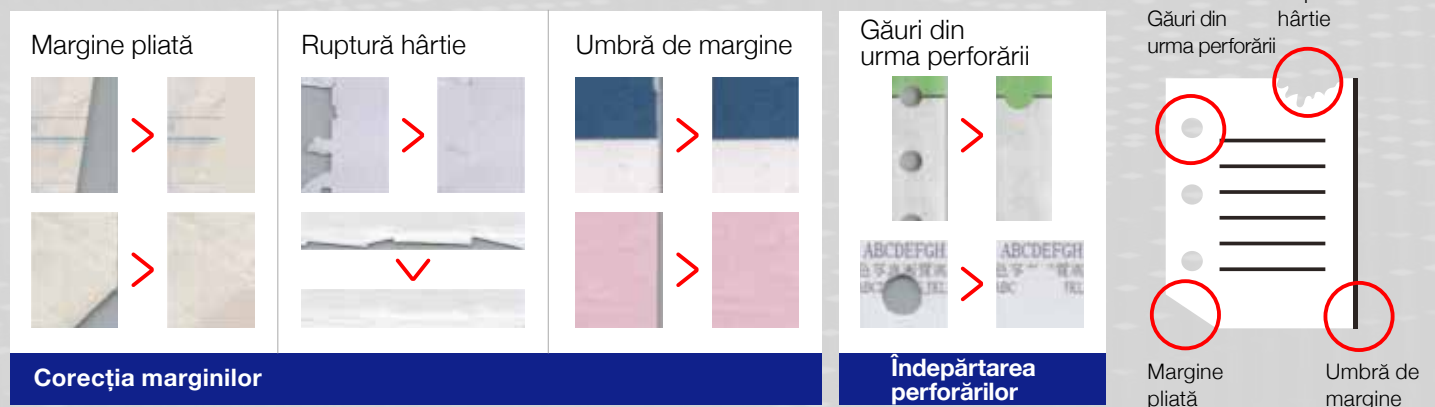

Glisarea butonului de selectare a butonului pentru poziție reglează unghiul scannerului

Cale directă

Hârtia este evacuată din față în modul cu traseu dreapt

Economisirea spațiului, chiar și în timpul utilizării

Marginile documentelor, cum ar fi pliurile, rupturile, umbrele marginilor și găurile din urma perforării din documentele originale pot fi scanate, corectate și îmbunătățite cu ușurință prin utilizarea culorilor documentelor conexe.