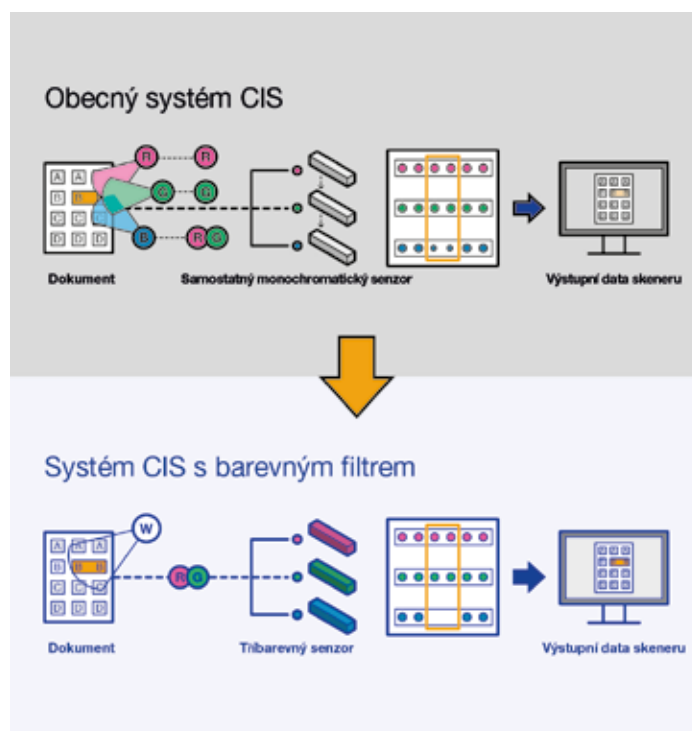

Posuňte své možnosti tisku a skenování na nové rozměry

Odstranění stínů

Omezte vliv skládů a pomačkání pomocí dvojitého zdroje světla s nízkým úhlem, který svítí rovnoměrně a odstraňuje většinu stínových efektů.

Vyhlaďte pomačkání a sklady dokumentů

Vypořádejte se s nežádoucími sklady a pomačkáním dokumentů pomocí funkce úpravy obrazu spojováním (stitching) od firmy Epson, která předlohu před skenováním znovu vyrovná a vylepší kvalitu skenování.

Jasně zobrazuje zvýrazněné oblasti

Pomocí snímače CIS a filtrů RGB zlepšuje reprodukci barev zvýrazněných oblastí, jako jsou fluorescenční žluté značky.

S daty zacházejte bezpečně

Zajistěte bezpečné zpracování dat ve formátech PDF, JPEG a TIFF, včetně šifrovaných souborů PDF.

Vysoce kvalitní skenování složitých dokumentů

Kombinace skeneru CIS s dvojitým zdrojem světla (s filtry RGB) umožňuje věrně kopírovat složité dokumenty a tiskový modul Adobe PS skeny přesně replikuje, a to i u složitých souborů s několika vrstvami.

Nástroj Adobe® Embedded Print Engine

Vyzkoušejte tisk souborů PDF bez použití počítače z USB flash disku, telefonu nebo tabletu – nevyžaduje se žádný počítač. Čtyři vestavěné procesory Intel zajišťují zkrácení čekací doby díky až 2× rychlejšímu zpracování komplikovaných dat, bezchybnému tisku průhledných vrstev a podporovanému rozlišení RIP až 1 200 dpi.

System CIS s barevnými filtry předčí běžný systém CIS při čtení fluorescenčních barev, zejména žlutých a oranžových.

Adobe® PostScript® 3™