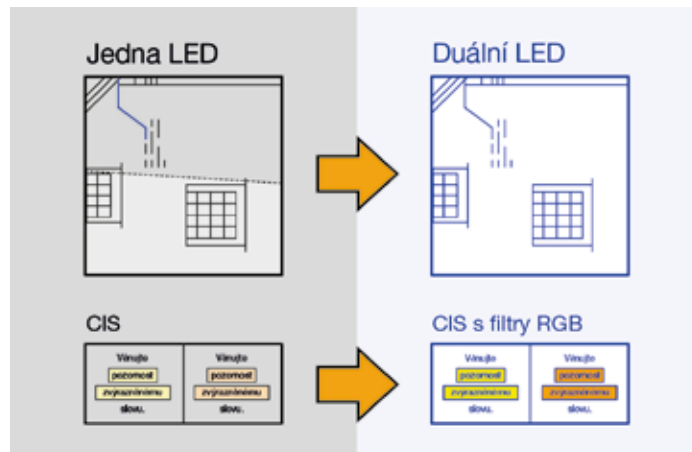

Posuňte své možnosti tisku a skenování na nové rozměry

Odstranění stínů

Omezte vliv skládů a pomačkání pomocí dvojitého zdroje světla s nízkým úhlem, který svítí rovnoměrně a odstraňuje většinu stínových efektů.

Vyhlaďte pomačkání a sklady dokumentů

Vypořádejte se s nežádoucími sklady a pomačkáním dokumentů pomocí funkce úpravy obrazu spojováním (stitching) od firmy Epson, která předlohu před skenováním znovu vyrovná a vylepší kvalitu skenování.

Jasně zobrazuje zvýrazněné oblasti

Pomocí snímače CIS a filtrů RGB zlepšuje reprodukci barev zvýrazněných oblastí, jako jsou fluorescenční žluté značky.

S daty zacházejte bezpečně

Zajistěte bezpečné zpracování dat ve formátech PDF, JPEG a TIFF, včetně šifrovaných souborů PDF.

Vysoce kvalitní skenování složitých dokumentů

Kombinace skeneru CIS s dvojitým zdrojem světla (s filtry RGB) umožňuje věrně kopírovat složité dokumenty a tiskový modul Adobe PS skeny přesně replikuje, a to i u složitých souborů s několika vrstvami.

Nástroj Adobe® Embedded Print Engine

Vyzkoušejte tisk souborů PDF bez použití počítače z USB flash disku, telefonu nebo tabletu – nevyžaduje se žádný počítač. Čtyři vestavěné procesory Intel zajišťují zkrácení čekací doby díky až 2× rychlejšímu zpracování komplikovaných dat, bezchybnému tisku průhledných vrstev a podporovanému rozlišení RIP až 1 200 dpi.

System CIS s barevnými filtry předčí běžný systém CIS při čtení fluorescenčních barev, zejména žlutých a oranžových.

Adobe® PostScript® 3™