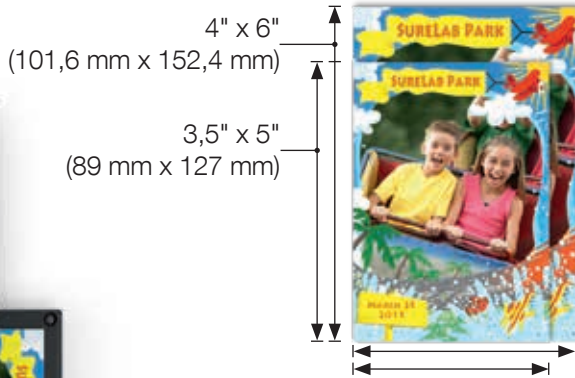

Yüksek kaliteli fotoğrafları kolayca yazdırın

SL-D500, Epson'un en kompakt ve hafif SureLab yazıcısı olmasına rağmen, fotoğraf kalitesinden ödün vermez ve büyük biraderi SureLab SL-D1000(A) ile aynı kaliteyi sunar. SL-D500, kullanıcı müdahalesi olmadan 100 yaprağa kadar baskı sağlayan otomatik kağıt besleyici ve CISS mürekkep sistemiyle son derece güvenilirdir ve ev yazıcısı kadar kolay kullanılır.

Sürdürülebilir çözüm

SL-D500, çevresel etkinizi azaltmanıza yardımcı olur. Isısız çalışır ve düşük güç tüketir. Daha küçük baskılar üretmek için enerji açısından verimli ve çevre açısından optimize edilmiş bir çözüm sunar. Çevresel etkiyi en aza indirecek şekilde tasarlanan SL-D500, daha düşük CO₂ nakliye ayak izine sahiptir ve baskı başına önceki modellere göre daha az enerji gerektirir. Hatta ilk SureLab yazıcının 10 yıl önce piyasaya çıkışından beri, Epson çalışma sırasındaki enerji tüketimini sürekli olarak düşürerek 500 Watt'tan sadece 18 Watt seviyesine taşımıştır. Mürekkep şişesi karton kutusunun %100 geri dönüştürülmüş malzemeden üretilmesi de çevresel sürdürülebilirliğe katkı sunar. Ayrıca ölçeklenebilir olacak şekilde tasarlanmıştır ve şebeke veya pil grupları ile çalıştırılabilir.