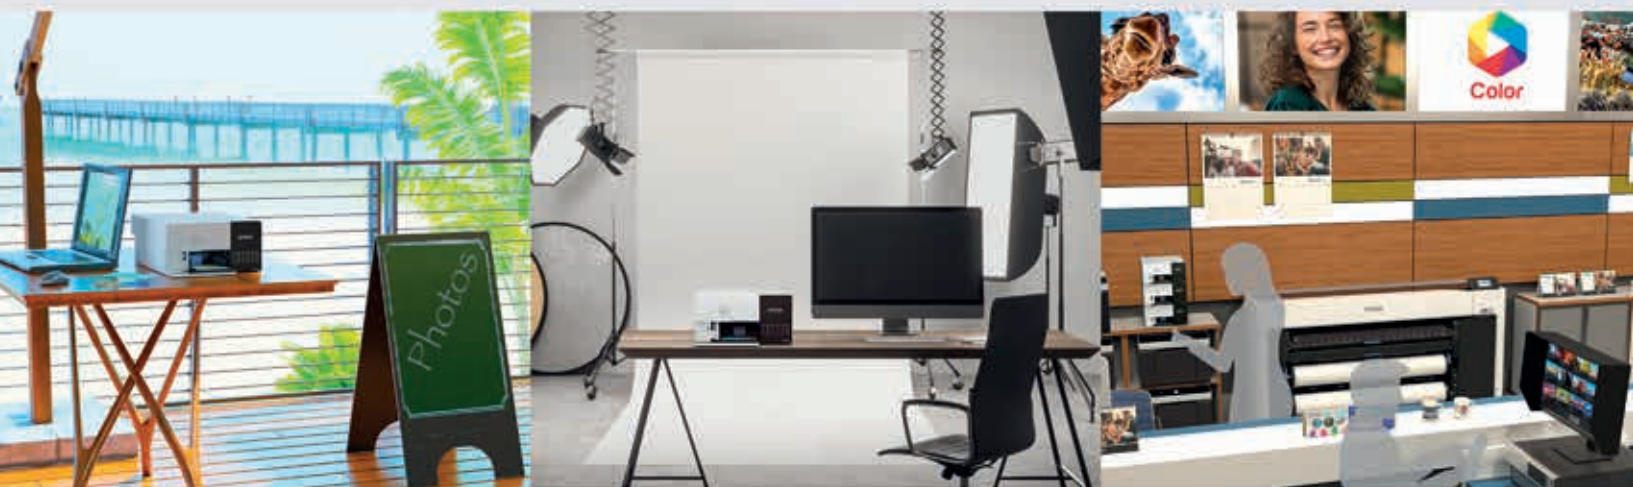

SureLab SL-D500

Fotoutskrift på forespørsel for butikker, servicenæringen og arrangementer

EPSON[®]
EXCEED YOUR VISION

En bærbar måte å skrive ut bilder, kort og kalendere på

Med SureLab SL-D500 får du fordelene av bærbar og fleksibel foto- og kortutskrift.

En kompakt og lett produksjonsskriver som kan stables. SL-D500 er ideell for utskrift av 10 x 15 cm og 9 x 13 cm enkelt- og tosidige bilder, kort og kalendere.

Kompakt produksjon på stedet

Med SL-D500 kan fotobutikker og kopieringsbutikker frigjøre de større skriversene sine for bestillinger av høyere verdi.

Designere, kunstnere og kortmakere vil sette pris på skrivers kompakte størrelse og brukervennlighet, og brukere i servicenæringen og på arrangementer vil dra nytte av den bærbare, lette utformingen som gjør SL-D500 enkel å flytte rundt på eller plassere på en pult, skranke eller resepsjonsdisk.

Skriv ut fotografier av høy kvalitet på en enkel måte

Selv om SL-D500 er Epsons mest kompakte og lette SureLab-skriver, er ikke fotokvaliteten redusert og er helt på høyde med storebrørens; SureLab SL-D1000(A).