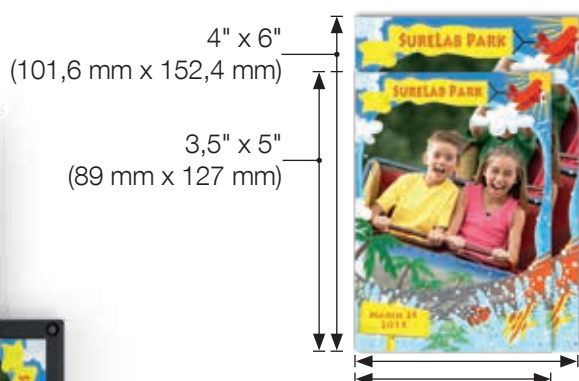

En kompakt og lett produksjonsskriver som kan stables. SL-D500 er ideell for utskrift av 10 x 15 cm og 9 x 13 cm enkelt- og tosidige bilder, kort og kalendere.

Kompakt produksjon på stedet

Med SL-D500 kan fotobutikker og kopieringsbutikker frigjøre de større skriversene sine for bestillinger av høyere verdi.

Kompakt, lett og bærbar

Tosidig og ensidig utskrift på 10 x 15 cm

Pålitelig utskrift av høy kvalitet

En kombinasjon av bekvemmelighet og utskrift av høy kvalitet og lave totale eierkostnader

Sømløs integrering