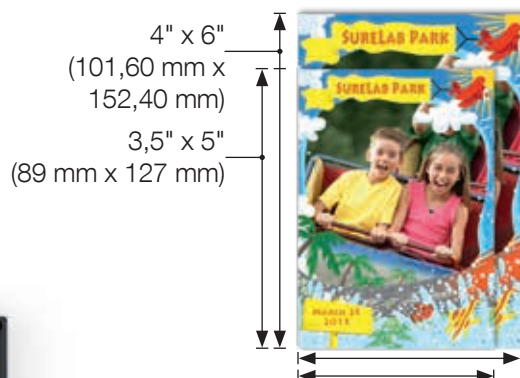

Druk eenvoudig foto's van hoge kwaliteit af

Hoewel de SL-D500 de meest compacte en lichtgewicht SureLab-printer van Epson is, blijft de fotokwaliteit identiek en deze komt overeen met die van zijn grotere broer, de SureLab SL-D1000(A).

De SL-D500 is zeer betrouwbaar en even gebruiksvriendelijk als een thuisprinter, met een automatische invoer voor vellen en met een CISS-inktsysteem waarmee u tot 100 vellen zonder tussenkomst van de gebruiker kunt afdrukken.

Duurzame oplossing

De SL-D500 helpt uw milieubelasting te verminderen. Hij is hittevrij en heeft een laag stroomverbruik, en biedt een energiezuinige en milieuvriendelijke manier om afdrukken van klein formaat te maken. De SL-D500, die is ontworpen om de impact op het milieu tot een minimum te beperken, biedt een lagere CO₂ voetafdruk en vereist minder energie per afdruk dan voorgaande modellen. Sinds de introductie van de eerste SureLab-printer meer dan 10 jaar geleden, heeft Epson het energieverbruik gestaag teruggebracht van 500 watt tot slechts 18 watt. De duurzaamheid is verder verbeterd door de verpakking van de inktfles van 100% gerecycleerd materiaal te maken. Hij is ook ontworpen om schaalbaar te zijn en kan worden gevoed via het net of de batterij.