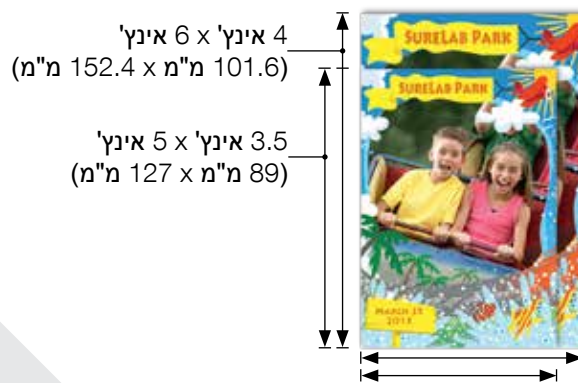

פתרון בר קיימה

ה-SL-D500 מסייע בצמצום השפעה על הסביבה זו מדפסת נטולת חום, עם צריכת אנרגיה נמוכה, שמציעה דרך חסכונית באנרגיה ואופטימלית לסביבה ומיועדת להפקת הדפסות קטנות יותר. ה-SL-D500 תוכננה כדי מזער את ההשפעה על הסביבה ופליטה מצומצמת של CO₂ במשלוחים וצורכת פחות אנרגיה להדפסה לעומת דגמים קודמים. למעשה, מאז השקת מדפסת SureLab הראשונה לפני יותר מ-10 שנים, Epson הפחיתה בעקביות את צריכת האנרגיה התפעולית שלה מ-500 וואט ל-18 וואט בלבד. הקיימות הסביבתית משופרת עוד יותר על-ידי ייצור קופסת קרטון של בקבוקי הדיו מ-100% חומר ממוחזר. היא מתוכננת גם להרחבה וניתן להפעיל אותה באמצעות רשת החשמל או ערכות הסוללות.

הדפסת קלה של תמונות איכותיות

על אף שה-SL-D500 היא מדפסת SureLab הקומפקטית והקלה ביותר של Epson, איכות התמונות לא נפגעה והיא תואמת את האיכות של הדגם הגדול יותר - SL-D1000(A).
ה-SL-D500 אמינה ביותר וקלה לשימוש כמו מדפסת ביתית, עם מזין גיליונות אוטומטי ומערכת דיו CISS המאפשרים הדפסה של עד 100 גיליונות ללא התערבות משתמש.

הפקת קומפקטית באתר

ה-SL-D500 מאפשר לקמעונאי תמונות וחנויות צילום להפנות את המדפסות הגדולות יותר שלהם להזמנות בעלות ערך גבוה יותר. מעצבים, אמנים ויצרני כרטיסים יעריכו את הקומפקטיות ואת קלות השימוש של המדפסת, בעוד שמשתמשים מתחום האירוח והאירועים ייהנו מהעיבוד הנייד וקל המשקל של ה-SL-D500 המקל על התניידות או התאמה על שולחן, דלפק או דלפק קבלה.