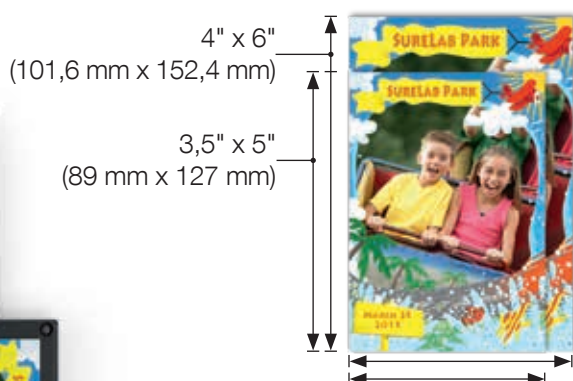

# En ægte bærbar måde at udskrive fotos, kort og kalendere

Opnå fordelene ved bærbar, fleksibel foto- og kortudskrivning til din virksomhed med SureLab SL-D500.

SL-D500 er en kompakt, let og stabelbar fotoproduktionsprinter, der er ideel til oprettelse af duplexfotos, kalendere og kort på 10 x 15 og 9 x 13 cm.

Kompakt,  
let, bærbar

10 x 15 cm duplex-  
og simplexudskrivning

Pålidelig udskrivning  
i høj kvalitet