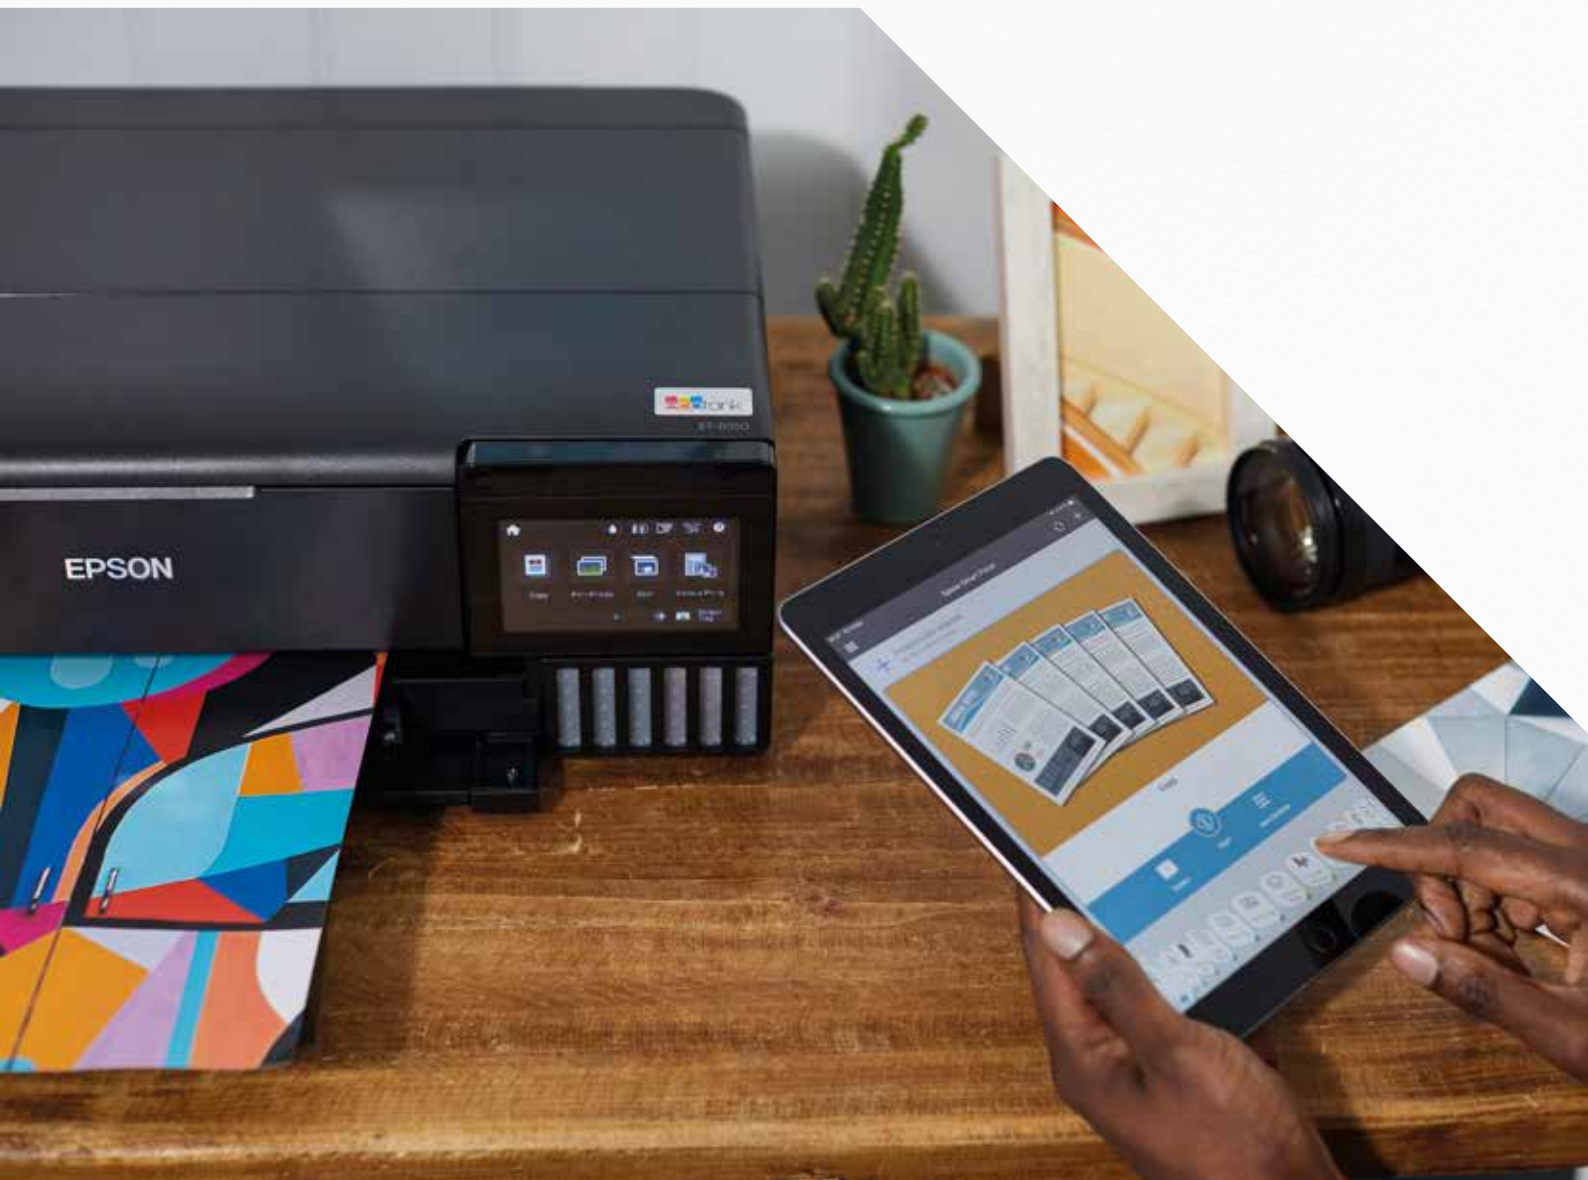

70 miljoonaa mustesäiliötulostinta myyty ympäri maailmaa²

Epson Smart Panel -sovelluksella tulostus on käden ulottuvilla

Epson Smart Panel -sovelluksen avulla voit ohjata tulostintasi suoraan tabletiltasi tai älypuhelimestasi⁴. Tulosta, kopioi ja skannaaja asiakirjoja ja valokuvia, määritä tulostimen asetukset, tee vianetsintä tai anna luovuutesi virrata hyödyntämällä erilaisia valmiita malleja!

Sovelluksen kanssa yhteensopivat tulostimet on merkitty Smart Panel -symbolilla.

Kotikäyttöön

EcoTank ET-1810

Tulostus

Liitännät: Wi-Fi®, Wi-Fi Direct®

Yhteensopiva Epson Smart Panel -sovelluksen kanssa

Helppo mobiilitulostus