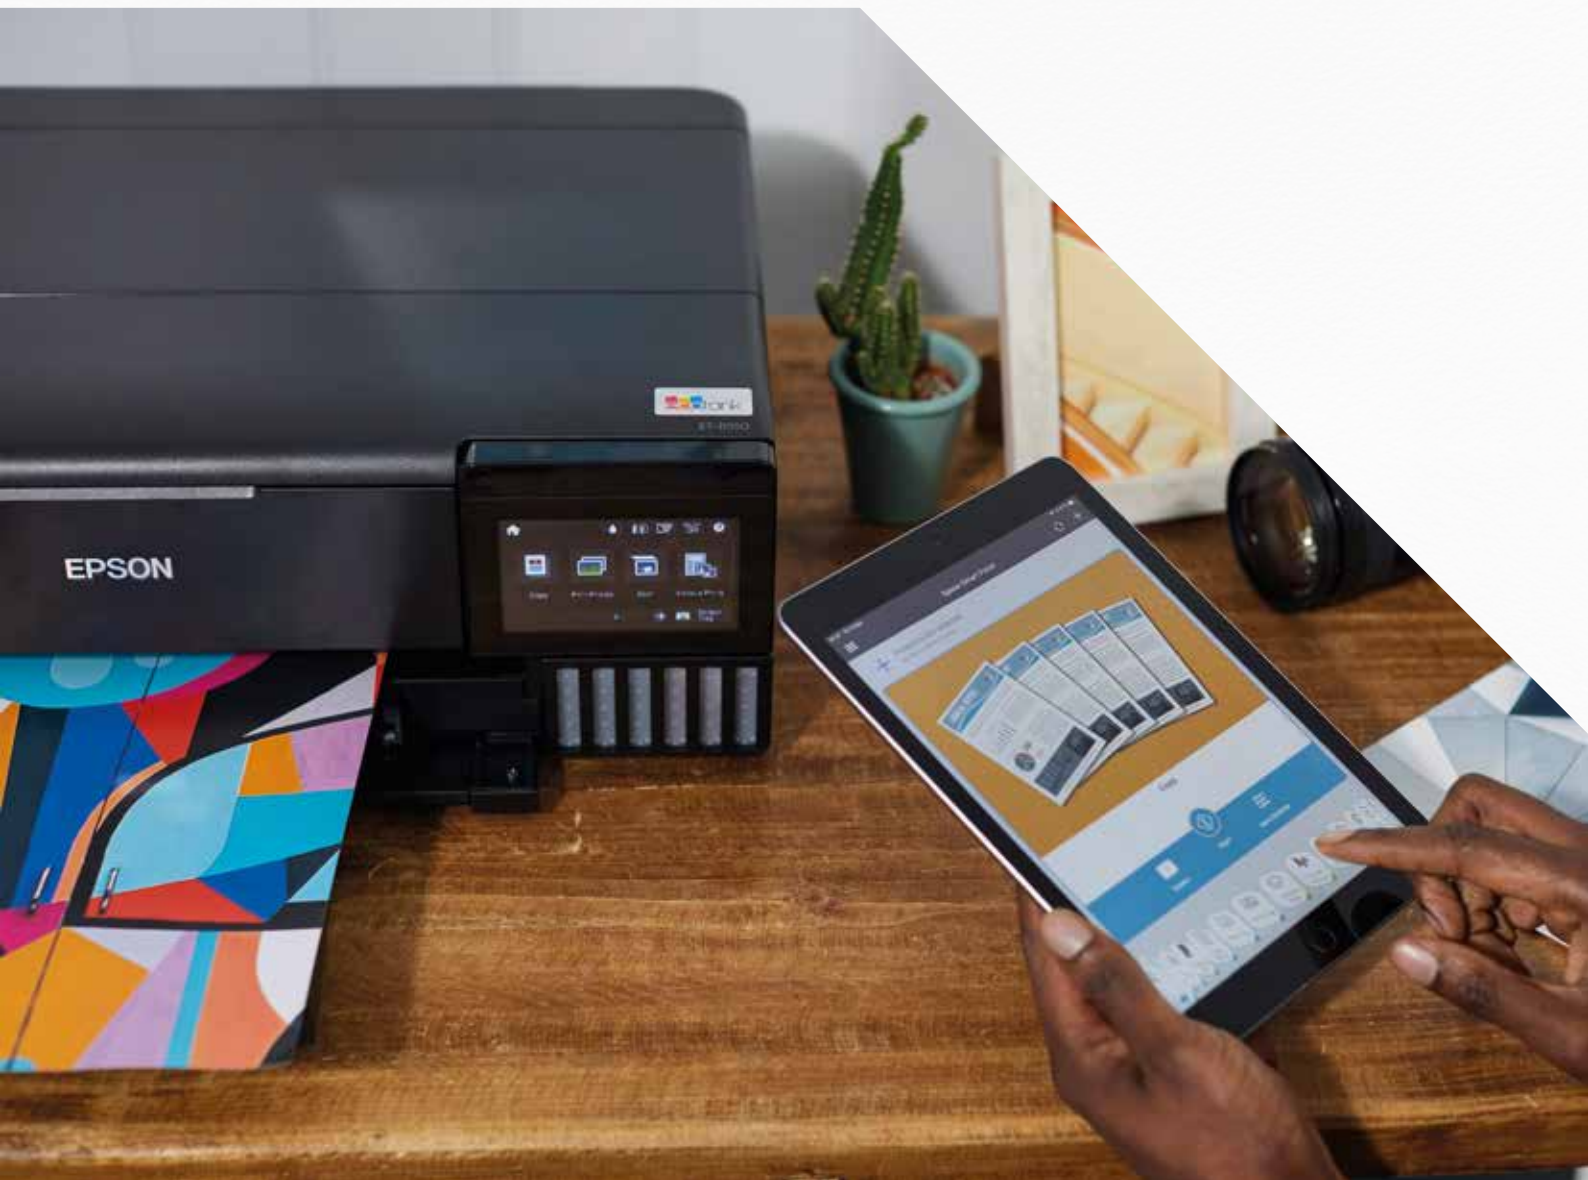

Erhvervsprintere

Udskriv op til **7.500** sider med udskiftnings-blækflasker³

Fotoprintere

Udskriv op til **2.300** billeder med udskiftnings-blækflasker³

Verdens førende
globale leverandør af printere med blækbeholder¹

70 mio.
printere med blækbeholder solgt over hele verden²

Udskriv på farten med Epson Smart Panel-appen

For familier på farten eller for virksomheder med uafbrudt drift giver Epson Smart Panel-appen mulighed for at styre printeren fra smartphone eller tablet⁴. Du kan udskrive, kopiere og scanne dokumenter eller fotos, opsætte, overvåge og fejlfinde din printer eller bare lade din kreativitet udfolde sig med en lang række kunstneriske skabeloner.

Se efter Smart Panel-symbolet, som angiver, hvilke printere der er kompatible med appen.

Til travle hjem

EcoTank ET-1810

Udskriv
Tilslutning: Wi-Fi®, Wi-Fi Direct®
Kompatibel med Epson Smart Panel-appen
Nem, mobil udskrivning
Epson Micro Piezo-teknologi
1 års/30.000 sideres garanti¹⁵

104-serien
1 komplet sæt inkluderet

EcoTank ET-2820-serien

Udskriv, kopiér og scan
Tilslutning: Wi-Fi, Wi-Fi Direct
Kompatibel med Epson Smart Panel-appen
Nem, mobil udskrivning
Epson Micro Piezo-teknologi
3,7 cm LCD-farveskærm
1 års/30.000 sideres garanti¹⁵