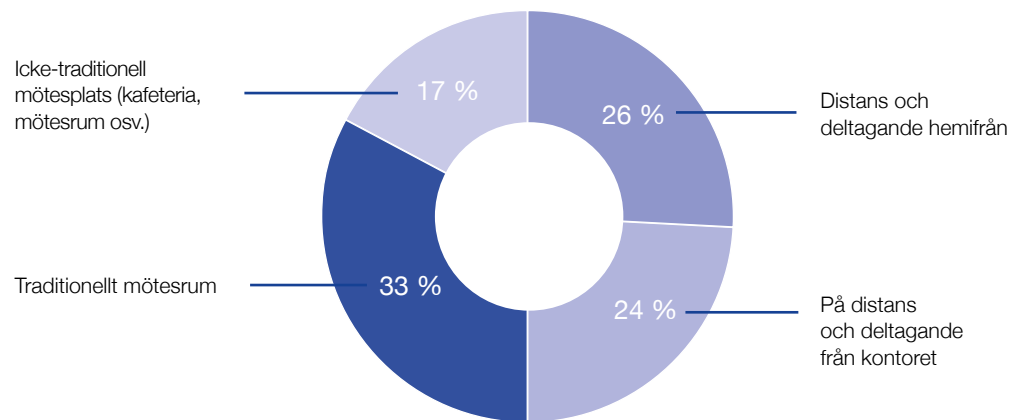

Mötesnärvaro enligt plats