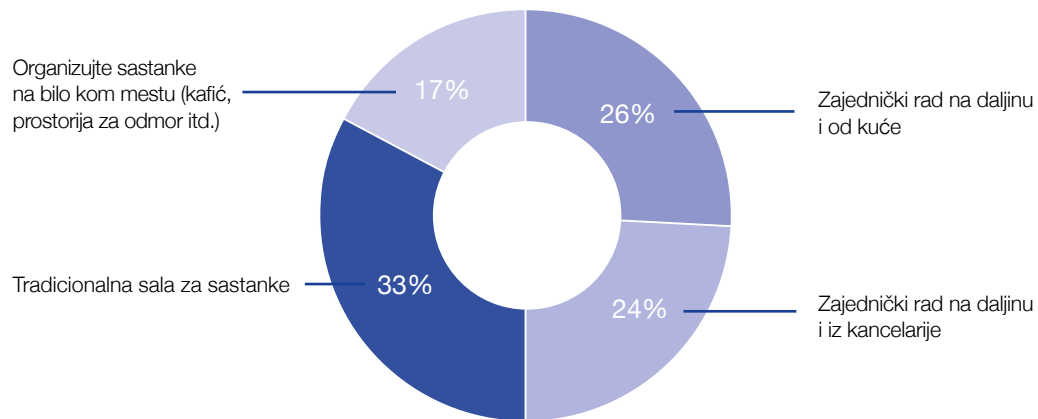

Istinski potencijal hibridnog rada

Iskombinujte fizički prostor, tehnološki hardver i platforme za saradnju i priuštite učesnicima vrhunsko iskustvo u hibridnim radnim okruženjima.

Hibridni rad je postao sastavni deo naših života, pa je zato prilikom planiranja prostora za sastanke važnije nego ikad da obezbedimo dobre uslove za rad kako prisutnim, tako i udaljenim učesnicima. Iskustvo treba da bude atraktivno, interaktivno i sveobuhvatno za sve učesnike, kao da su svi prisutni u prostoriji.

Danas je ovo uveliko olakšano zahvaljujući unapređenju platformi za video-konferencije koje omogućavaju učesnicima da se takoreći projektuju u prostoriju u visini očiju i u prirodnoj veličini.

Zato je veličina prikaza slika i video sadržaja od suštinske važnosti prilikom organizovanja sastanaka ovog tipa.

Podешavanje veličine prikaza u zavisnosti od vrste prostorije i broja učesnika tako da svaki detalj bude jasno vidljiv svim prisutnim osobama, što je mnogo bolje rešenje nego kada se okupe oko laptopa ili gledaju u ravan ekran.

Slika se može projektovati preko celog zida, što pruža učesnicima sveobuhvatan doživljaj i jedinstveno iskustvo koje nije moguće postići ravnim ekranom, a mnogo je jeftinije od LED video-zidova.

Prisustvujte sastanku sa bilo koje lokacije