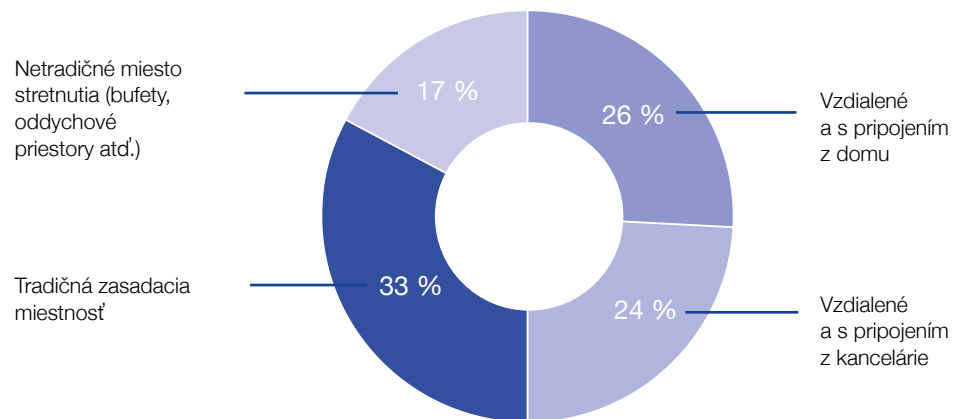

Účasť na stretnutí podľa lokality

Podľa štúdie „UNDERSTANDING ENTERPRISE AV Meeting Room End-User Perspectives Western Europe & US“ publikovanej spoločnosťou Futuresource Consulting Ltd, február 2022

EPSON®
EXCEED YOUR VISION