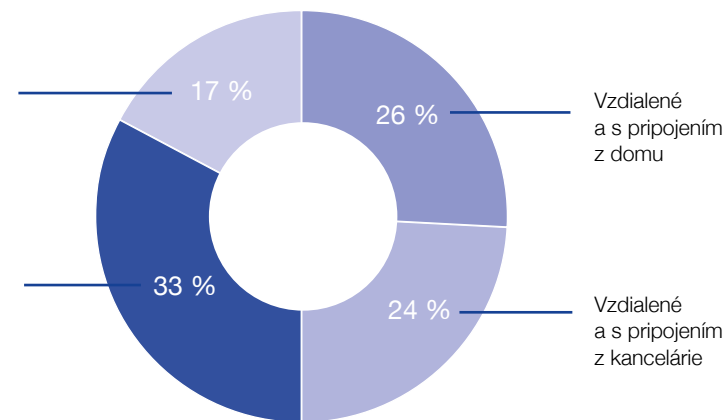

Účasť na stretnutí podľa lokality

Netradičné miesto stretnutia (bufety, oddychové priestory atď.)

Tradičná zasadacia miestnosť